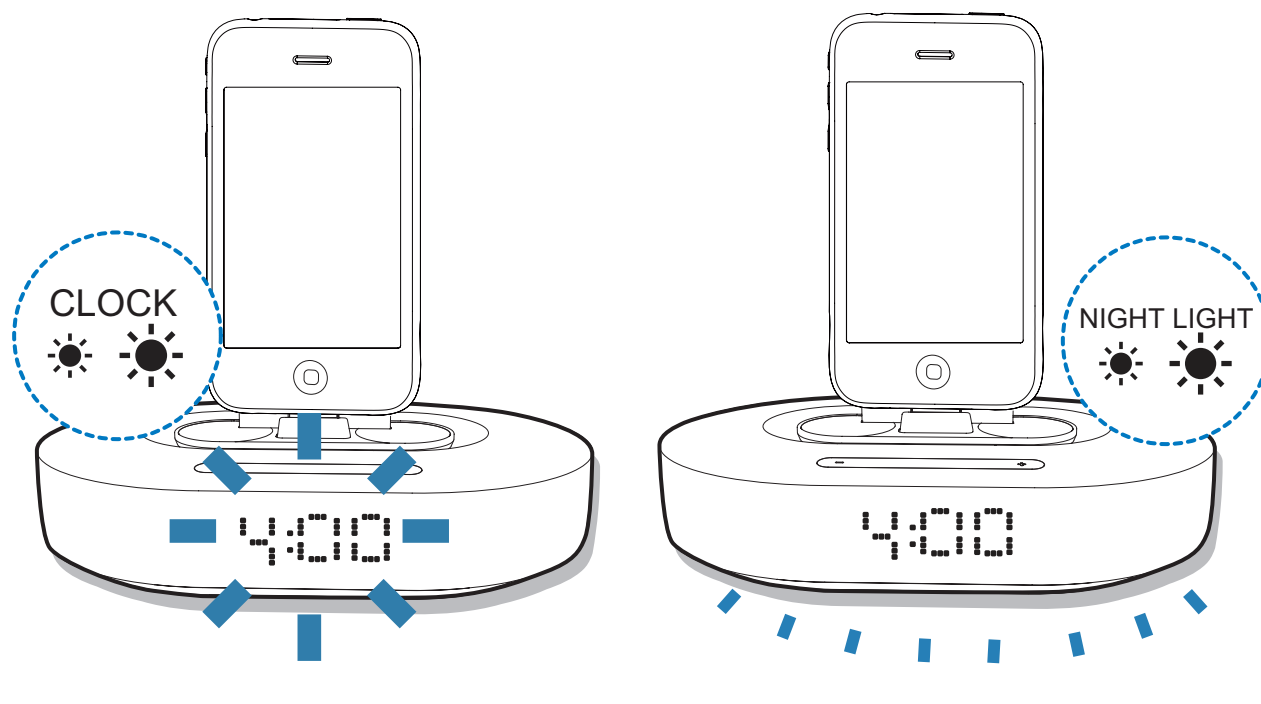

Register your product and get support at
www.philips.com/welcome

DS1200
DS1210

- Quick start guide **English**
Lynvejledning **Dansk**
Schnellstartanleitung **Deutsch**
Guía de configuración rápida **Español**
Guide de démarrage rapide **Français**
Guida di avvio rapido **Italiano**
Snelstartgids **Nederlands**
Snabbstartguide **Svenska**
Stručný návod k rychlému použití **Čeština**
Guia de início rápido **PT-BR**
- Οδηγός γρήγορης έναρξης **Ελληνικά**
Pikaopas **Suomi**
Rövid územbe helyezési útmutató **Magyar**
Skrócona instrukcja obsługi **Polski**
Manual de Inicio Rápido **Português**
Краткое руководство **Русский**
Stručná úvodná príručka **Slovensky**
요약 설명서 **한국어**
快速使用指南 **繁體中文**
快速启用指南 **简体中文**