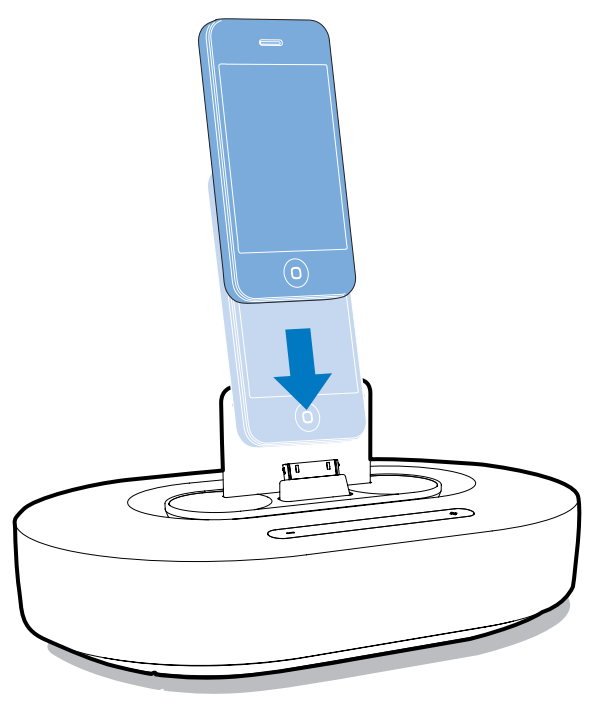

Register your product and get support at
www.philips.com/welcome

DS1200
DS1210

- Quick start guide **English**
Lynvejledning **Dansk**
Schnellstartanleitung **Deutsch**
Guía de configuración rápida **Español**
Guide de démarrage rapide **Français**
Guida di avvio rapido **Italiano**
Snelstartgids **Nederlands**
Snabbstartguide **Svenska**
Stručný návod k rychlému použití **Čeština**
Guia de início rápido **PT-BR**
- Οδηγός γρήγορης έναρξης **Ελληνικά**
Pikaopas **Suomi**
Rövid územbe helyezési útmutató **Magyar**
Skrócona instrukcja obsługi **Polski**
Manual de Inicio Rápido **Português**
Краткое руководство **Русский**
Stručná úvodná príručka **Slovensky**
요약 설명서 **한국어**
快速使用指南 **繁體中文**
快速启用指南 **简体中文**