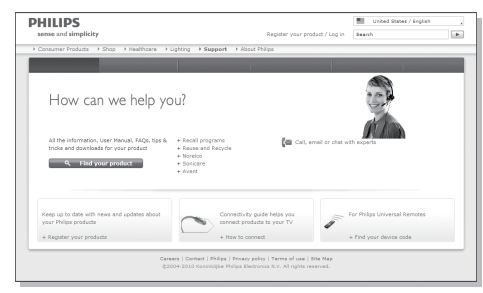

Register your product and get support at
www.philips.com/welcome

DS1200
DS1210

- Quick start guide **English**
Lynvejledning **Dansk**
Schnellstartanleitung **Deutsch**
Guía de configuración rápida **Español**
Guide de démarrage rapide **Français**
Guida di avvio rapido **Italiano**
Snelstartgids **Nederlands**
Snabbstartguide **Svenska**
Stručný návod k rychlému použití **Čeština**
Guia de início rápido **PT-BR**
- Οδηγός γρήγορης έναρξης **Ελληνικά**
Pikaopas **Suomi**
Rövid územbe helyezési útmutató **Magyar**
Skrócona instrukcja obsługi **Polski**
Manual de Inicio Rápido **Português**
Краткое руководство **Русский**
Stručná úvodná príručka **Slovensky**
요약 설명서 **한국어**
快速使用指南 **繁體中文**
快速启用指南 **简体中文**