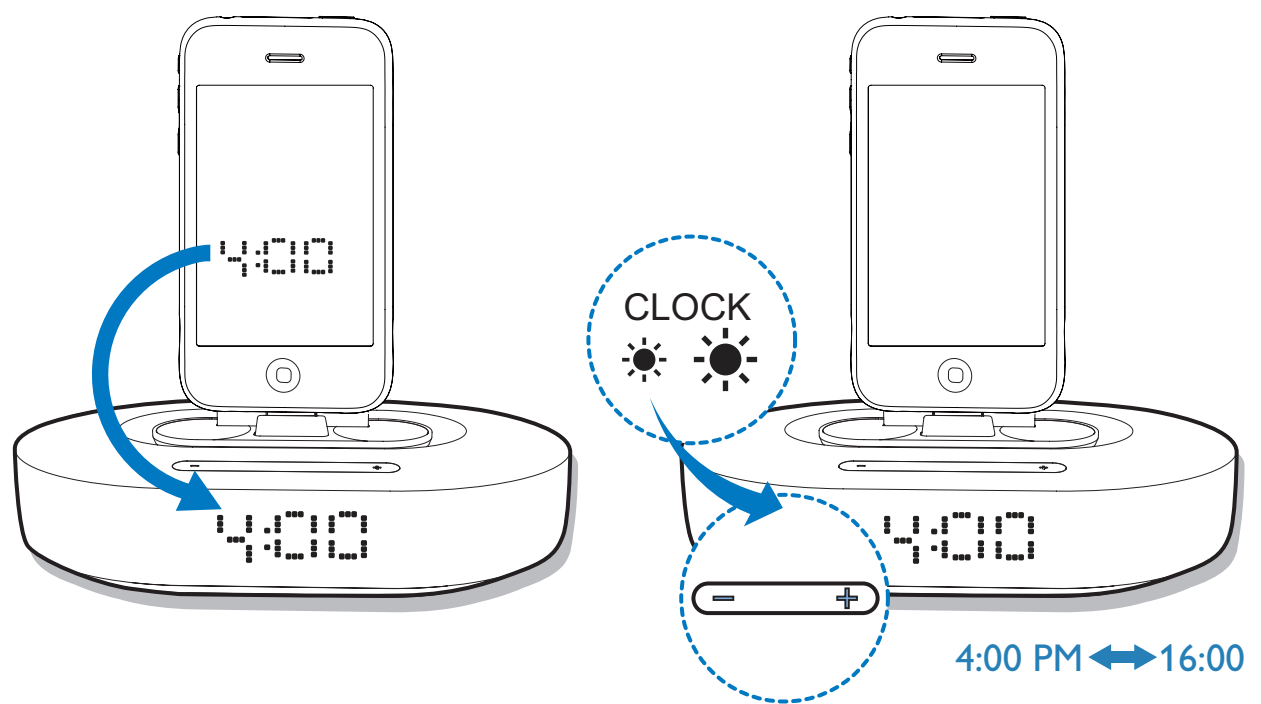

Register your product and get support at
www.philips.com/welcome

DS1200
DS1210

- Quick start guide **English**
Lynvejledning **Dansk**
Schnellstartanleitung **Deutsch**
Guía de configuración rápida **Español**
Guide de démarrage rapide **Français**
Guida di avvio rapido **Italiano**
Snelstartgids **Nederlands**
Snabbstartguide **Svenska**
Stručný návod k rychlému použití **Čeština**
Guia de início rápido **PT-BR**
- Οδηγός γρήγορης έναρξης **Ελληνικά**
Pikaopas **Suomi**
Rövid územbe helyezési útmutató **Magyar**
Skrócona instrukcja obsługi **Polski**
Manual de Inicio Rápido **Português**
Краткое руководство **Русский**
Stručná úvodná príručka **Slovensky**
요약 설명서 **한국어**
快速使用指南 **繁體中文**
快速启用指南 **简体中文**