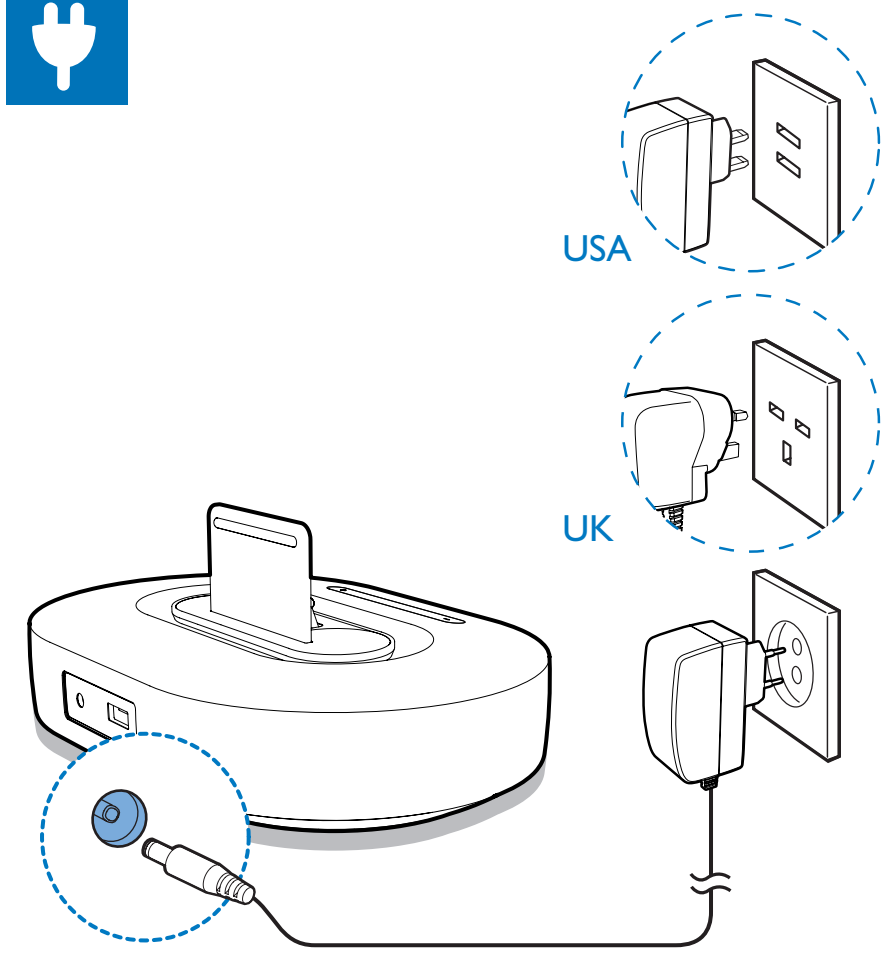

Register your product and get support at
www.philips.com/welcome

DS1200
DS1210

- Quick start guide **English**
Lynvejledning **Dansk**
Schnellstartanleitung **Deutsch**
Guía de configuración rápida **Español**
Guide de démarrage rapide **Français**
Guida di avvio rapido **Italiano**
Snelstartgids **Nederlands**
Snabbstartguide **Svenska**
Stručný návod k rychlému použití **Čeština**
Guia de início rápido **PT-BR**
- Οδηγός γρήγορης έναρξης **Ελληνικά**
Pikaopas **Suomi**
Rövid územbe helyezési útmutató **Magyar**
Skrócona instrukcja obsługi **Polski**
Manual de Inicio Rápido **Português**
Краткое руководство **Русский**
Stručná úvodná príručka **Slovensky**
요약 설명서 **한국어**
快速使用指南 **繁體中文**
快速启用指南 **简体中文**