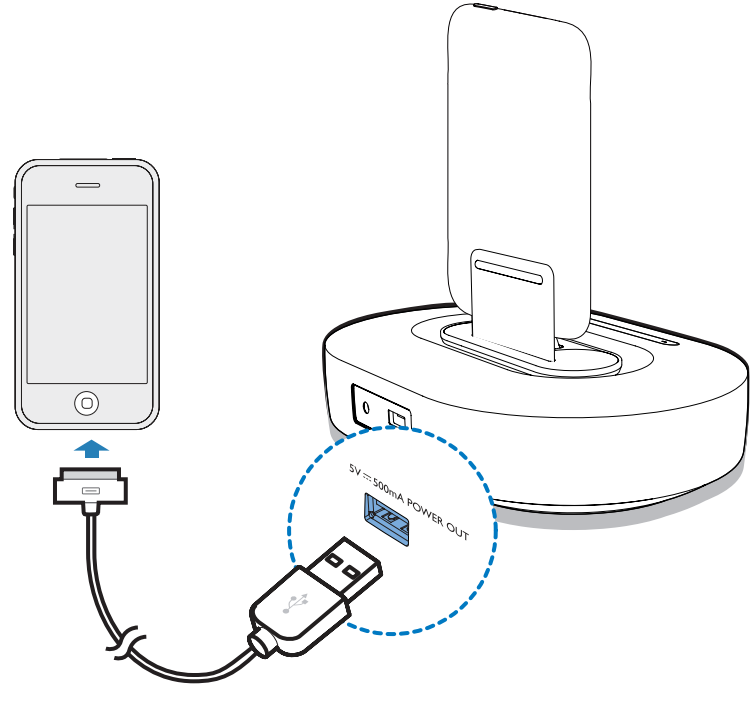

Register your product and get support at
www.philips.com/welcome

DS1200
DS1210

- Quick start guide **English**
Lynvejledning **Dansk**
Schnellstartanleitung **Deutsch**
Guía de configuración rápida **Español**
Guide de démarrage rapide **Français**
Guida di avvio rapido **Italiano**
Snelstartgids **Nederlands**
Snabbstartguide **Svenska**
Stručný návod k rychlému použití **Čeština**
Guia de início rápido **PT-BR**
- Οδηγός γρήγορης έναρξης **Ελληνικά**
Pikaopas **Suomi**
Rövid územbe helyezési útmutató **Magyar**
Skrócona instrukcja obsługi **Polski**
Manual de Inicio Rápido **Português**
Краткое руководство **Русский**
Stručná úvodná príručka **Slovensky**
요약 설명서 **한국어**
快速使用指南 **繁體中文**
快速启用指南 **简体中文**