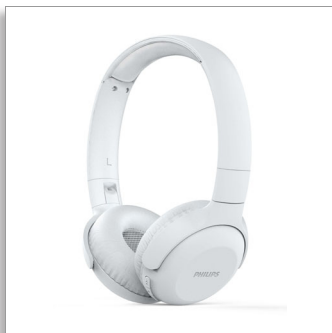

**Philips**  
Trådløs hodetelefon

Elementer på 32mm / lukket  
bakside

Hodetelefoner  
Opptil 15 timers avspillingstid  
Kompakte sammenleggbare

**TAUH202WT**

## Få lyden på

Episke spillelister. De nyeste podkastene. Disse trådløse hodetelefonene på øret gir klar lyd og kraftig bass. Hodebåndet er så lett at du knapt merker det, og øreklokkene kan legges sammen. Du får 11 timers spilletid. Til hele dagen. Eller natten.

### **Tydelige anrop. Talekontroll**

- Innebygd mikrofon med ekkokansellering for klar lyd
- Flerfunksjonsknapp. Kontroller musikk og samtaler enkelt