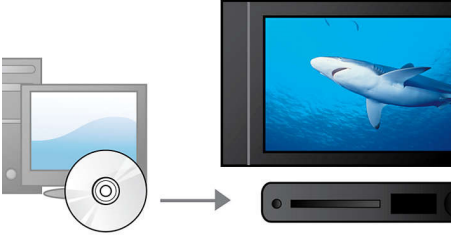

Kullanım kolaylığı

- USB flash sürücülerden fotoğraf görüntüleyen ve müzik çalan USB Direct

PHILIPS

Özellikler

192kHz/24 bit ses DAC'ı

192KHz örnekleme, orijinal ses eğrilerinin doğru sunumunu elde etmenizi sağlar. 24 bit çözünürlükte, orijinal analog ses dalga formundan daha fazla bilgi yakalanır ve daha zengin bir ses üretilir.

Analog ve dijital ses çıkışları

Analog ve dijital ses için yüksek kaliteli çıkışlar

DivX Sertifikalı

DivX desteği sayesinde DivX video dosyalarını odanızın rahat ortamında izleyebilirsiniz. DivX formatı, filmler, tanıtımlar ve müzik dosyaları gibi büyük dosyaları CD-R/RW ve DVD kaydedilebilir diskler gibi formatlarda kaydedebilmenizi sağlayan, MPEG4 temelli bir video sıkıştırma teknolojisidir.