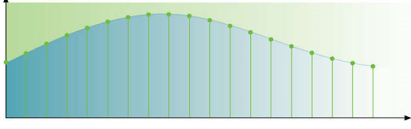

Kullanım kolaylığı

- USB flash sürücülerden fotoğraf görüntüleyen ve müzik çalan USB Direct

PHILIPS

Özellikler

192kHz/24 bit ses DAC'ı

192KHz örnekleme, orijinal ses eğrilerinin doğru sunumunu elde etmenizi sağlar. 24 bit çözünürlükte, orijinal analog ses dalga formundan daha fazla bilgi yakalanır ve daha zengin bir ses üretilir.