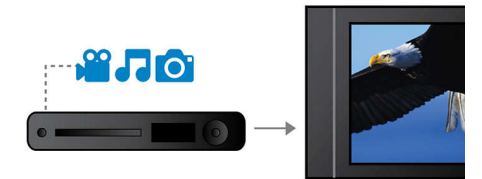

Her şeyi oynatır

Neredeyse istediğiniz tüm medya formatlarını oynatabilirsiniz - DivX, MP3, WMA veya JPEG. Bunun eşsiz kolaylığını ve ortam dosyalarınızı TV ve ev sinema sisteminizde paylaşabileme lüksünü, oturma odanızın rahatlığında yaşayın.