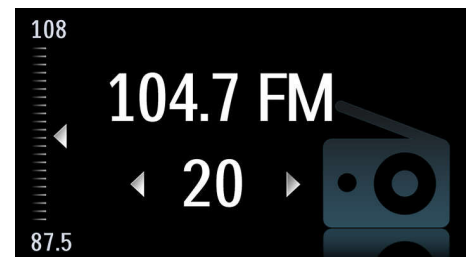

Цифрова настройка със зададени станции

Просто трябва да настроите на станцията, която искате да зададете, и да натиснете и задържите бутона за настройка, за да се запамети честотата. С настроените станции, които могат да бъдат съхранени, можете бързо да включите своята любима станция, без да е необходимо да нагласяте ръчно честотата всеки път.