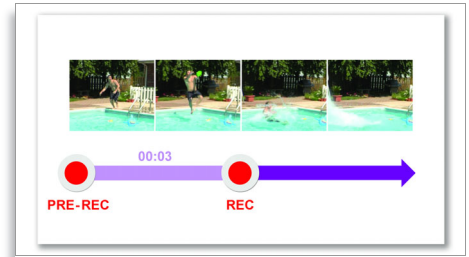

Предварительная запись 3 сек.

Лучшие моменты жизни порой случаются неожиданно. Но функция 3-секундной предварительной записи позволяет снять больше видеоматериала, даже если вы нажали кнопку на несколько секунд позже. При выборе функции предварительной записи в течение 3 секунд видеокамера автоматически начинает запись за 3 секунды до нажатия кнопки записи. Благодаря такой надежной системе страховки вы больше не упустите ни одного важного момента.