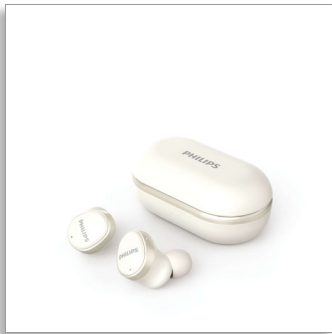

Philips
Skutočne bezdrôtové
slúchadlá

12 mm neodýmiové vodiče

Aktívne potláčanie hluku (ANC)
Bezpečné, pohodlné do uší
Až 9 hodín prehrávania

TAT4556WT

Vaša hudba. Váš štýl.

Tieto skutočne bezdrôtové slúchadlá s hybridným aktívnym potláčaním hluku potláčajú hluk v pozadí a poskytnú vám čistý zvuk a skvelé basy, presne podľa želania. Užite si pohodlné nosenie, odolnosť voči špliechaniu a potu podľa normy IPX4 a 29 hodín prehrávania s puzdrom.

Jasný zvuk. Skvelé basy.

- Podporujú kódovanie AAC, extrémne vysokokvalitný zvukový zdroj
- 12 mm neodýmiové vodiče pre čistý zvuk a skvelé basy
- Vždy sústredený na hudbu. Hybridné aktívne potláčanie hluku