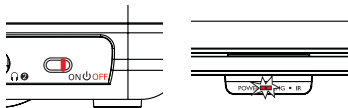

## 1 Como recarregar a bateria

Este DVD player portátil foi projetado com uma bateria Ni-MH interna para fornecer energia ao aparelho quando você estiver viajando.

- 1 Deslize o interruptor **POWER** até a posição **OFF** (só é possível recarregar o DVD player no modo desligado).

- 2 Conecte o cabo do adaptador de energia fornecido (ou adaptador de carro) ao aparelho e à rede de corrente alternada (ou à saída do isqueiro do carro) para começar a carregar.  
→ O indicador **CHG** fica vermelho.  
→ Quando a bateria estiver totalmente carregada, o indicador apagará.
- 3 Desconecte o cabo do adaptador de energia (ou adaptador de carro) quando o indicador CHG apagar.

## 2 Aproveite! (Operação do disco)

- 1 Abra a tampa do aparelho.
- 2 Deslize o interruptor **POWER** até a posição **ON** para ligar o DVD player.  
→ O botão indicador **POWER** acende.
- 3 Pressione **OPEN** para abrir a porta do compartimento de discos.
- 4 Remova o cartão de proteção (se houver) e coloque um disco com o rótulo voltado para cima.
- 5 Feche a porta do compartimento de discos. A reprodução será iniciada automaticamente. Caso contrário, pressione **▶II**.
- 6 Para parar a reprodução, pressione **■**.