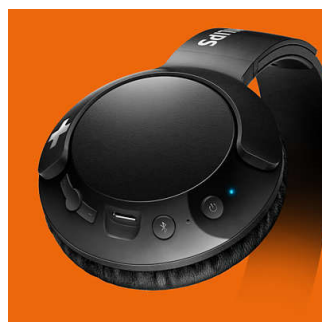

Botões de controlo

Os botões de controlo na proteção direita permitem-lhe controlar música e chamadas com um toque.