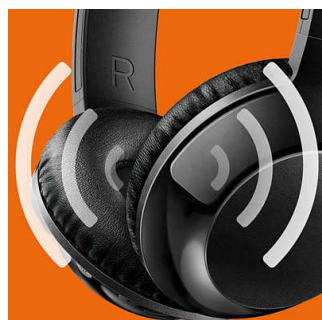

Graves grandes e ousados

São graves grandes e potentes, que lhe permitem realmente sentir o ritmo. Não se deixe enganar pelo design elegante: os diafragmas especialmente afinados e as aberturas de graves produzem frequências ultrabaixas para criar uma assinatura de som BASS+ única.