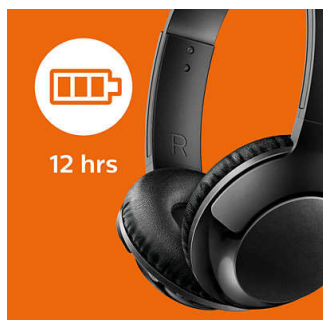

Sem fios

- Tecnologia Bluetooth sem fios
- A bateria recarregável proporciona até 12 horas de tempo de reprodução
- Cabo de carregamento USB

Mais graves

- Graves grandes e ousados que se podem sentir
- Colunas com 32 mm de diâmetro
- Excelente isolamento de som para uma melhor experiência de audição

PHILIPS

Auscultadores on-ear sem fios com microfone
Diafragmas de 32 mm/posterior fechada On-ear, Proteções suaves para os ouvidos, Totalmente dobrável

SHB3075BK/00

Destaques

Tempo de reprodução de 12 horas

Com 12 horas de tempo de reprodução, terá carga suficiente para manter a música em reprodução durante todo o dia.

Diafragmas de 32 mm

Auscultadores com função BASS+ com diafragmas de altifalante de 32 mm, que produzem graves grandes e potentes.