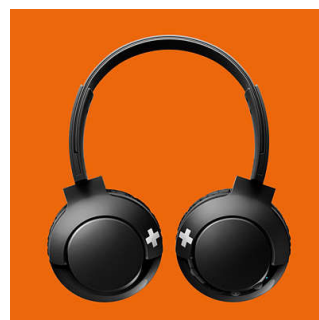

Bluetooth

Emparelhe facilmente os seus auscultadores com qualquer dispositivo Bluetooth para ouvir música sem fios.

Botões de controlo

Os botões de controlo na proteção direita permitem-lhe controlar música e chamadas com um toque.

Totalmente dobrável

Com o seu design totalmente dobrável, os auscultadores BASS+ são fáceis de dobrar e de guardar, tornando-se o seu companheiro de viagem ideal.

Chamadas em mãos livres

Chamadas convenientes em mãos livres com microfone e Bluetooth® 4,1