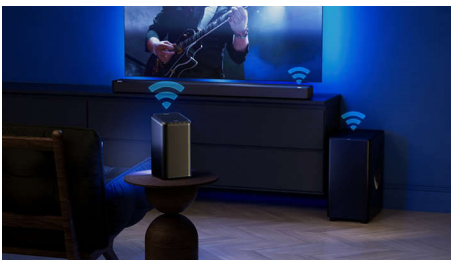

Sistema doméstico inalámbrico Philips

Puedes sincronizar varios altavoces FS1 para disfrutar de un magnífico sonido multihabitación. Emparéjalo con un televisor Philips compatible* para obtener un sonido más cinematográfico y mejores voces, o

conecta dos altavoces a una barra de sonido Fidelio FB1 para crear una verdadera configuración de sonido Surround 7.1.4. Añade un subwoofer Fidelio FW1 para profundizar los graves.