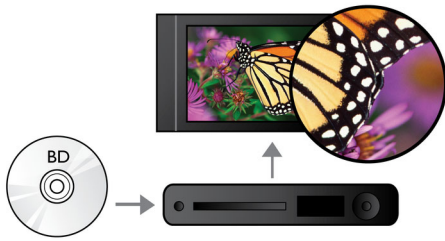

Особенности

Воспроизведение дисков Blu-ray

Диски Blu-ray способны хранить данные в формате высокой четкости, а также изображения с разрешением 1920 x 1080, характерным для формата высокой четкости. На экране воспроизводится кристально-четкое изображение с яркими деталями и плавной передачей движения. Кроме того, Blu-ray обеспечивает несжатое объемное звучание, что создает эффект абсолютной реальности. Высокая емкость Blu-ray Disc делает возможным размещение на диске набора интерактивных возможностей. Простая навигация во время воспроизведения и другие потрясающие функции, например всплывающие меню, открывают новое измерение в мире систем домашнего развлечения.