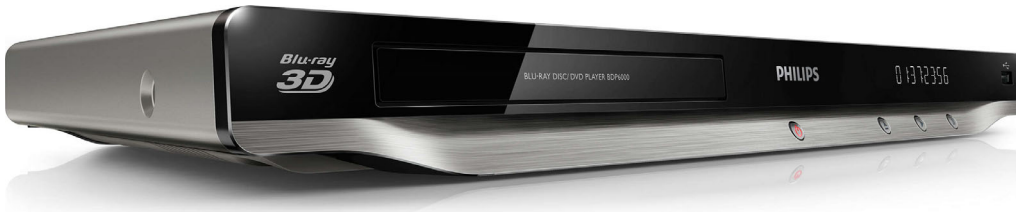

Philips 6000 series  
Blu-ray Disc-/DVD-Player

### 3D-Wiedergabe

DivX Plus HD  
Net TV

**BDP6000**

## 3D Blu-ray und das Beste aus dem Internet auf Ihrem Fernseher

Lassen Sie sich von Blu-ray 3D begeistern, und entdecken Sie eine neue Dimension des Heimkinos. Erleben Sie mit Net TV und mit integriertem, schnellem WiFi-n das Beste aus der Welt des Internets direkt auf Ihrem Fernseher. Außerdem können Sie dank DivX Plus HD mehr Inhalte als je zuvor wiedergeben.