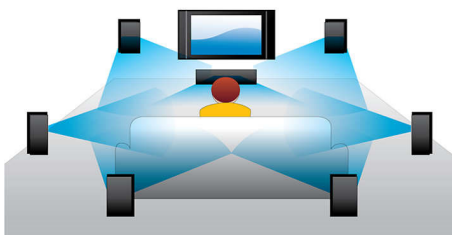

Dolby TrueHD und DTS-HD MA

DTS-HD Master Audio und Dolby TrueHD liefern feinsten 7.1 Sound von Ihren Blu-ray Discs. Die Audiowiedergabe ist praktisch nicht zu unterscheiden vom Studio-Master. So hören Sie das, was Sie der Regisseur hören lassen wollte. DTS-HD Master Audio und Dolby TrueHD vervollständigen Ihr hochauflösendes Home Entertainment.