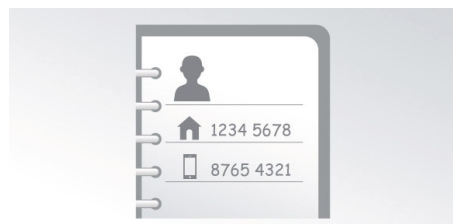

Položky telefónneho adresára s dvomi poľami

V dnešnej dobe má väčšina ľudí v adresári kontakty s viacerými číslami. Náš zoznam kontaktov umožňuje jednoduchú správu kontaktov. Jednoducho si uložte dve ľubovoľné telefónne čísla, máte na výber tri rôzne políčka: číslo domov, číslo do práce alebo mobil.