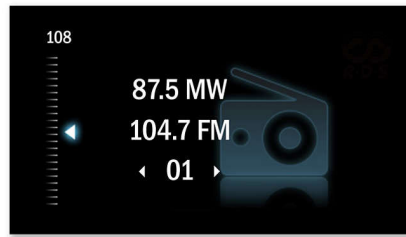

Tuner MW/FM

Tuner MW/FM

Réveil avec CD, radio ou buzzer

Réveillez-vous au son d'un CD, d'une radio ou d'un buzzer