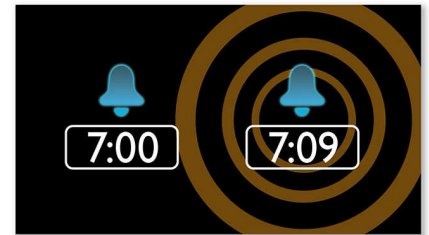

Répétition de l'alarme

Le radio-réveil Philips est équipé d'une fonction de répétition de l'alarme pour éviter de vous réveiller en retard. Si l'alarme sonne et que vous voulez dormir encore un peu, appuyez simplement sur le bouton de répétition de l'alarme et recouchez-vous. Neuf minutes plus tard, l'alarme retentira de nouveau. Vous pouvez répéter cette opération toutes les neuf minutes jusqu'à ce que vous éteigniez définitivement l'alarme.

écran LCD rétroéclairé

Écran LCD rétroéclairé

Batterie de secours

Grâce à la batterie de secours, l'heure reste juste lors des coupures d'électricité.