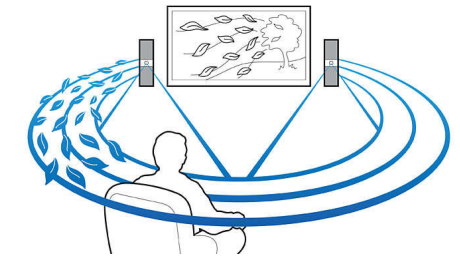

demande*, les dernières sorties en HD et la télévision à la demande. Grâce à la fonctionnalité DLNA, accédez aux photos, à la musique et aux films stockés sur votre PC tout en étant confortablement assis dans votre canapé. Vous ne trouvez pas la télécommande ? Utilisez votre smartphone ou votre tablette PC pour commander votre Home Cinéma grâce à l'application Philips MyRemote.

Enceintes élégantes

Enceintes élégantes en aluminium et verre garantissant un son puissant

Compatible Wi-Fi

Compatible Wi-Fi pour un accès facile à tous vos divertissements

Crystal Clear Sound

Avec la technologie Crystal Clear Sound de Philips, vous pouvez désormais distinguer et apprécier chaque détail du son, dans le respect de l'œuvre de l'artiste ou du réalisateur ! Crystal Clear Sound reproduit fidèlement et avec précision la source sonore d'un film d'action, d'une chanson ou d'un concert en direct sans aucune distorsion. Les systèmes Home Cinéma Philips dotés de la technologie Crystal Clear Sound traitent au minimum le son afin de préserver sa pureté et d'offrir à vos oreilles une justesse sans égale.