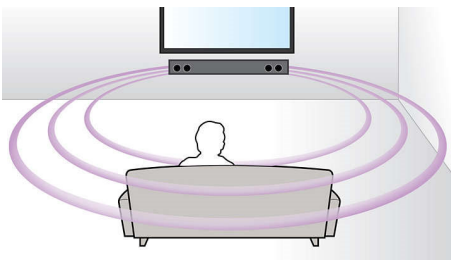

PHILIPS

Points forts

Tweeters à dôme

Les tweeters à dôme reproduisent clairement les hautes et moyennes fréquences qui améliorent la qualité sonore générale provenant des enceintes.

Amplificateurs classe D haute qualité

Son Surround virtuel

La technologie de son Surround virtuel Philips produit un son Surround riche et intense à partir d'un système comprenant moins de cinq enceintes. Des algorithmes spatiaux très avancés reproduisent fidèlement les caractéristiques acoustiques d'un environnement idéal en 5.1 canaux. Toute source stéréo de haute qualité est transformée en un son Surround multicanal réaliste. Inutile