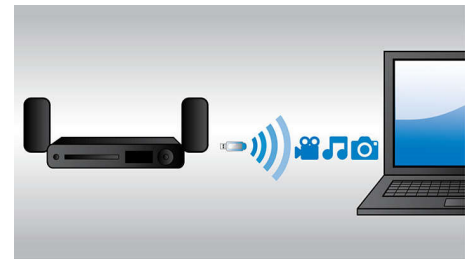

Compatible Wi-Fi

Compatible Wi-Fi pour un accès facile à tous vos divertissements