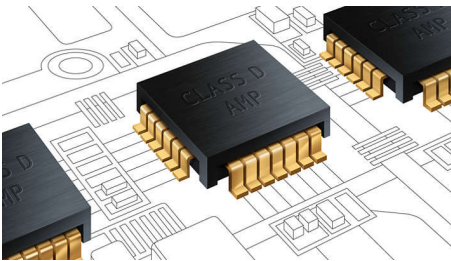

PHILIPS

Points forts

Tweeters à dôme

Les tweeters à dôme reproduisent clairement les hautes et moyennes fréquences qui améliorent la qualité sonore générale provenant des enceintes.

Amplificateurs classe D haute qualité

Les amplificateurs de classe D haute qualité Philips sont conçus pour préserver la source sonore originale afin d'offrir un signal audio plus précis et ainsi de reproduire les détails sonores de la musique et des films exactement comme l'artiste ou le réalisateur les ont pensés.

Son Surround virtuel

La technologie de son Surround virtuel Philips produit un son Surround riche et intense à partir d'un système comprenant moins de cinq enceintes. Des algorithmes spatiaux très avancés reproduisent fidèlement les caractéristiques acoustiques d'un environnement idéal en 5.1 canaux. Toute source stéréo de haute qualité est transformée en un son Surround multicanal réaliste. Inutile