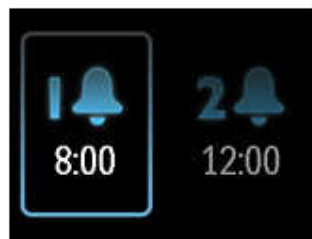

Dvostruki alarm

Audio sustav tvrtke Philips ima dva alarma. Jedan alarm postavite da probudi vas, a drugi vašeg partnera.

AJ210/12