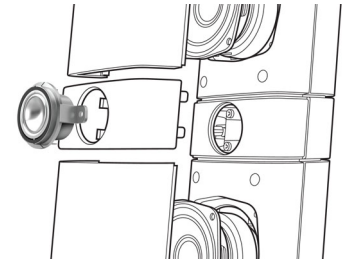

ทีวีดีเทอร์ไอเทเนี่ยม

ทีวีดีเทอร์ไอเทเนี่ยมที่ได้รับการพัฒนาร่วมกันมีโครงสร้างเป็นไอเทเนี่ยมมีความแข็งแรงมากและน้ำหนักเบาเพื่อรับประกันว่าเสียงที่ใดจะไรที่ติ ทั้งยังป้องกันเสียงรบกวนและเสียงสะท้อนผ่านช่วงความถี่เสียงที่สามารถได้ยินได้อย่างดีเยี่ยม เพื่อรับประกันความชัดเจนของทุกรายละเอียดเสียง