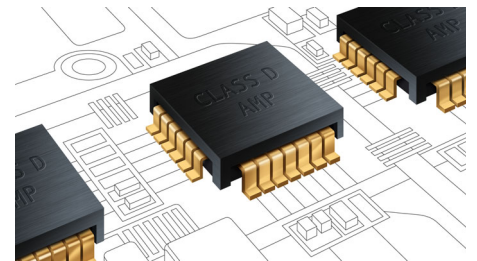

แอมป์ไฟเออร์ Class D ระดับพรีเมียม

แอมป์ไฟเออร์ Class D ระดับพรีเมียมเอกลักษณ์เฉพาะของ Philips ถูกออกแบบมาเพื่อรองรับแหล่งเสียงต้นฉบับเพื่อให้ได้สัญญาณเสียงชัดเจนยิ่งขึ้น แต่ยังคงให้รายละเอียดเสียงอะคูสติคในเพลงและภาพยนตร์ตามที่ศิลปินหรือผู้กำกับต้องการ