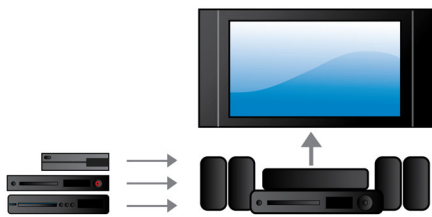

ได้รับการออกแบบมาเพื่อยกระดับการชมภาพยนตร์ภายในบ้าน

- ลำโพงโดดเด่นด้วยทวิตเตอร์ติดผนังเพื่อให้เสียงไม่ถูกรบกวน
- ออกแบบสอดคล้องกับไลฟ์สไตล์ด้วยตัวเครื่องคุณภาพสูงอะลูมิเนียมขัดเงาและกระจก

เพลิดเพลินกับความบันเทิงทุกรูปแบบ

PHILIPS
Fidelio

โฮมเธียเตอร์ 2.1 3D Blu-ray พร้อม Crystal Clear Sound
ทีวีดีเทอร์ไอเทเนี่ยม CinemaPerfect HD, Wi-Fi และ Bluetooth? ในตัว, 500 วัตต์

ไอโเลด

HTB9225D/98

CinemaPerfect Quad Full HD

CinemaPerfect HD ใหม่ของ Philips มี Quad Full HD สำหรับการเลนวิดีโอได้ชัดขึ้นอย่างที่ไม่เคยมีมาก่อน ระบบอัจฉริยะมอบภาพที่คมชัดยิ่งขึ้นและลดความเบลอที่เกิเกิดขึ้นเมื่อวิดีโอถูกบีบอัดในรูปแบบ MPEG พร้อมทั้งปรับปรุงการประมวลผลสัญญาณภาพทำให้ได้ภาพคมชัดและมีความลึกบนจอแสดงผล

ฮับ HDMI ในตัว

ฮับ HDMI ทำให้คุณเชื่อมต่ออุปกรณ์ต่างๆ ของคุณเข้ากับทีวีได้ง่าย ขจัดปัญหาเรื่องมีสายเคเบิลมากเกินไป

เพื่อให้คุณสะดวกสบายและเพลิดเพลินกับคุณภาพเสียงที่ดีที่สุดเท่าที่จะเป็นไปได้ในขณะที่การรับชมเนื้อหาต่างๆ บนทีวีจอแบนของคุณ คุณสามารถเชื่อมต่ออุปกรณ์ HDMI ทั้งหมดของคุณเข้ากับฮับ HDMI ของระบบโฮมเธียเตอร์ แล้วใช้สายเคเบิลเพียงเส้นเดียวเชื่อมต่อฮับกับทีวีจอแบนของคุณ ด้วยการตั้งค่านี้ คุณจะสนุกสนานกับภาพยนตร์หรือรายการทีวีด้วยภาพและเสียงแบบ HD โดยไม่ต้องกังวลกับสายไฟที่รุงรังอีกต่อไป!

ทีวีดีเทอร์ไอเทเนี่ยม

ทีวีดีเทอร์ไอเทเนี่ยมที่ได้รับการพัฒนาร่วมกันมีโครงสร้างเป็นไอเทเนี่ยมมีความแข็งแรงมากและน้ำหนักเบาเพื่อรับประกันว่าเสียงที่ใดจะไรที่ติ ทั้งยังป้องกันเสียงรบกวนและเสียงสะท้อนผ่านช่วงความถี่เสียงที่สามารถได้ยินได้อย่างดีเยี่ยม เพื่อรับประกันความชัดเจนของทุกรายละเอียดเสียง