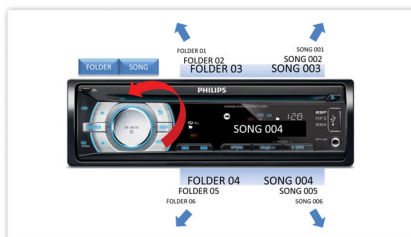

Navigazione per cartella o per canzone

Questa funzione consente di trovare un brano o un album in modo molto più rapido sfogliando canzoni e cartelle, contenute normalmente nei dispositivi USB/SDHC. Con il pulsante dedicato a cartelle/canzoni, bastano tre semplici passaggi per effettuare una ricerca: premere cartella/canzone, ruotare la manopola del volume e premere per effettuare la selezione. Questa semplice procedura ti consente di effettuare una ricerca rapida e semplice, lasciandoti libero di concentrarti sulla guida.