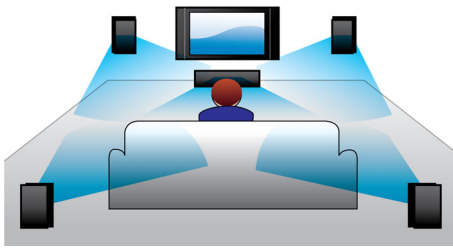

Přednosti

Technologie DTS-HD a Dolby TrueHD

Standards DTS-HD Advanced Digital Out a Dolby TrueHD poskytují nejlepší zvuk z Blu-ray disků. Reprodukovaný zvuk je téměř nerozlišitelný od studiového masteru, takže slyšíte to, co jste podle tvůrců slyšet měli. Standards DTS-HD Advanced Digital Out a Dolby TrueHD dovršují zážitek z poslechu hudby HD.