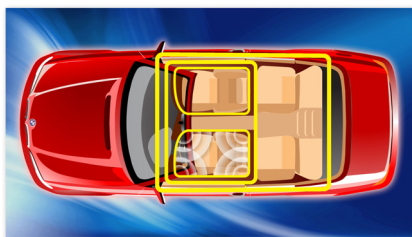

Dizajn, ktorý splynie s interiérom vášho auta

- Displej LCD s vysokým kontrastom pre jasné zobrazenie

PHILIPS

Hlavné prvky

Technológia Music Zone

Inovatívna technológia Music Zone od spoločnosti Philips umožní vodičovi a spolujazdcom vychutnať si hudbu so živším priestorovým efektom tak, ako si to žela sám autor. Používatelia môžu jednoducho prepínať posluchové zóny z vodiča na spolujazdcov a späť a dosiahnuť tak optimálne nasmerovaný zvuk v jednotlivých častiach auta. Špeciálne tlačidlo na ovládanie zón poskytuje tri predvolené nastavenia – Vľavo, Vpravo a Vpredu (a Všetci), vďaka čomu môžete zvuk nastaviť podľa svojich potrieb a počuť dynamický zvuk sami alebo spolu s ostatnými spolujazdcami.