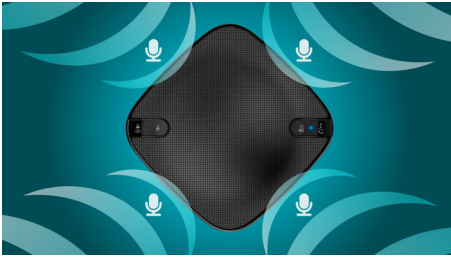

Draagbaar en handig

- Slank en compact ontwerp dus eenvoudig overal mee naar toe te nemen
- Een slank en licht reisetui om overal mee naar toe te nemen
- Accu met levensduur tot 8 uur die op te laden is met een USB-kabel

PHILIPS

Kenmerken

Pikt uw stem moeiteloos op

Vier omnidirectionele microfoons pikken uw stem op uit alle richtingen tot maximaal 5 meter afstand en garanderen een heldere en duidelijke communicatie zonder dat u uw stem hoeft te verheffen - zelfs in zeer luidruchtige omgevingen.

Geavanceerde ruisonderdrukking

De geavanceerde ruisonderdrukking bij de omnidirectionele microfoons rond de luidspreker zorgen ervoor dat meerdere mensen kunnen deelnemen aan het gesprek en dat stemmen duidelijk hoorbaar zijn. Geluiden uit de omgeving worden onderdrukt voor een ruisvrij gesprek.

Krachtige ingebouwde luidspreker

2 inch luidspreker met neodymium-magneet voor een hoge gevoeligheid en lage vervorming. Voorzien van speciale kegel met een laag profiel voor een groot bereik en brede directiviteit. U kunt lopen terwijl u praat en op afstand van de luidspreker gesprekken voeren zonder iets aan geluidskwaliteit in te leveren. Ook ideaal voor het afspelen van muziek.