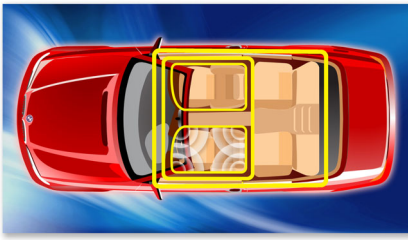

Vienkārša lietošana

- Pārlūkošana pēc mapes vai dziesmas tūlītējai meklēšanai vai ātrai piekļuvei
- USB slots mūzikas atskaņošanai un ātrai uzlādei
- Audio izeja pastiprinātāja pievienošanai

Dizains, kas iederas jūsu automašīnā

- Liela kontrasta LCD displejs: ideāla skatīšanās
- Noņemams priekšējais panelis aizsardzībai pret zādzību

PHILIPS

Izceltie produkti

Music Zone

Philips novatoriskā Music Zone tehnoloģija sniedz iespēju vadītājam un pasažieriem baudīt mūziku ar telpisku efektu atbilstoši izpildītāja iecerēm. Lietotāji var viegli pārslēgt mūzikas klausīšanās zonas no vadītāja uz pasažieriem un atpakaļ, lai iegūtu vislabāko skaņas telpu automašīnā. Īpaša zonu kontroles poga nodrošina trīs iestatījumus - Pa kreisi, Pa labi un Priekšpuse (kā arī Viss), lai jūs varētu viegli un dinamiski pielāgoties savām klausīšanās vajadzībām vienatnē vai kopā ar pasažieriem.