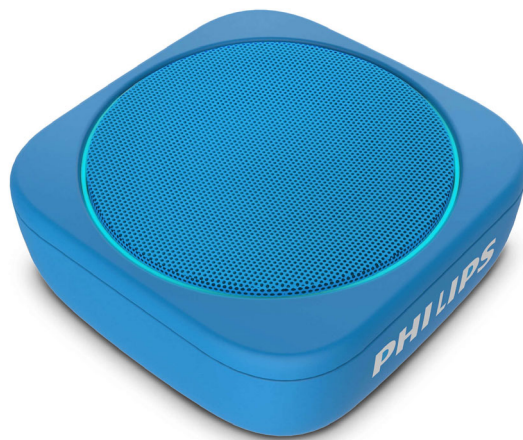

Philips
Tragbarer, kabelloser
Lautsprecher

Bluetooth
Blau

BT150A

Poolparty. Duschparty. Ihre Party.

Überall. Jederzeit. Dieser wasserdichte Bluetooth-Lautsprecher vereint satte Bässe in einem winzigen Gehäuse und sorgt für einen überraschend kräftigen Sound. Sie erhalten acht Stunden Wiedergabezeit und einen Audio-Eingang. Ob Swimmingpool oder Dusche – lassen Sie Ihre Party steigen.

Legen Sie die Musik auf. Überall.

- Tasten am Lautsprecher für Wiedergabe und Lautstärke/Titel überspringen
- Fein gestrickter abnehmbarer Trageriemen
- Hängen Sie ihn einfach an die Tasche oder das Fahrrad. 9,5 x 9,5 x 3,8 cm
- LEDs um das Lautsprechergitter. Blau/zufällig wechselnde Farben

- 1,5-Zoll-Full-Range-Lautsprecher. Ein passiver Bassstrahler verstärkt den Bass
- 8 Stunden Wiedergabezeit. Laden über USB. Micro-USB-Kabel im Lieferumfang enthalten
- Anti-Übersteuerungsfunktion. Drehen Sie ohne Verzerrungen auf
- Bis zu 30 Minuten wasserdicht bis 1 m. IPX7-zertifiziert

PHILIPS

Besonderheiten

Wasserdicht und einsatzbereit

Am Pool, am See, unter der Dusche. Dieser wasserdichte Lautsprecher mit IPX7-Zertifikat ist schwimmfähig und kann bis zu 30 Minuten in Wassertiefen von bis zu 1 m betrieben werden.