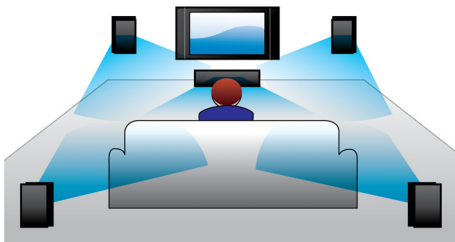

Progettato per una migliore esperienza cinematografica a casa

- Design moderno in armonia con l'arredamento della tua casa

Per un intrattenimento a tutto tondo

- Riproduzione da DVD, VCD, CD e dispositivi USB
- Certificazione DivX Ultra per una riproduzione video DivX avanzata
- HDMI per filmati e immagini in alta definizione
- Ingresso audio per apprezzare la musica da iPod/iPhone/lettore MP3
- EasyLink per controllare tutti i dispositivi HDMI CEC con un unico telecomando

PHILIPS

In evidenza

Potenza di 600 W RMS

La potenza di 600 W RMS consente di riprodurre filmati e musica con un audio eccezionale

Dolby Digital

Poiché Dolby Digital, ovvero il principale standard audio digitale multicanale a livello mondiale, si basa sul metodo utilizzato dall'orecchio umano per elaborare i suoni, è possibile sperimentare la qualità straordinaria dell'audio surround con effetti incredibilmente realistici.

Driver degli altoparlanti a vista

Driver degli altoparlanti a vista per un audio surround potente

Riproduce tutti i formati

Consente la riproduzione da quasi tutti i dischi e dispositivi multimediali, siano essi DVD, VCD, CD o dispositivi USB. Scopri l'imbattibile comodità offerta dalla grande varietà di riproduzione e dalla possibilità di condividere file multimediali sul TV o sul sistema Home Theater.

HDMI per i filmati HD

HDMI è un collegamento digitale diretto in grado di trasportare video HD e audio digitale multicanale. Eliminando la conversione in segnale analogico, assicura una qualità dell'immagine e del suono perfetta, completamente priva di disturbi. I film in definizione standard possono ora essere visti con una risoluzione ad alta definizione, per dettagli più ricchi e un maggiore realismo dell'immagine.