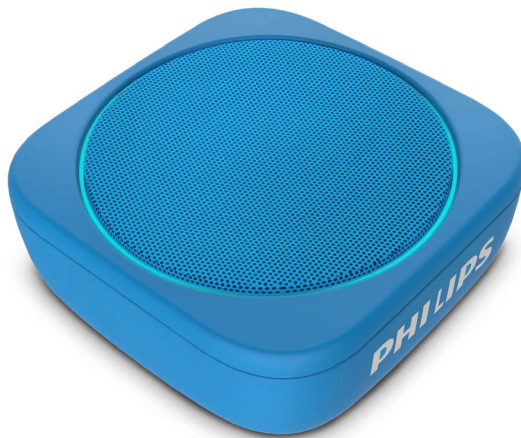

Philips
Бездротовий
портативний
гучномовець

Bluetooth
Синій

BT150A

Вечірка в басейні. Вечірка в душі. Ваша вечірка.

Будь-де. Будь-коли. Цей водонепроникний гучномовець Bluetooth приховує потужні низькі частоти в маленькому корпусі й забезпечує дивовижно потужний звук. Ви отримуєте вісім годин відтворення та прийом вхідного аудіосигналу. Від басейну до душу – хай це буде Ваша вечірка.

Беріть із собою музику. Будь-куди.

- Кнопки на гучномовці для відтворення та гучності/переходу до доріжок
- Трикотажний знімний ремінець для носіння
- Підвісьте на сумку чи велосипед. 9,5x9,5x3,8 см
- Світлодіодні індикатори навколо решітки гучномовця. Блакитний/довільний кольори

Музика чи виклики

- Аудіовхід. Під'єднуйте практично до будь-якого джерела
- Вбудований мікрофон. Здійснійте виклики через гучномовець
- Бездротовий діапазон до 10 м

Вмикайте. У басейні. У душі.

- 1,5-дюймовий повнодіапазонний гучномовець. Пасивний випромінювач підсилює низькі частоти
- 8 годин відтворення. Зарядження через USB. У комплекті кабель мікро-USB
- Функція запобігання спотворенню. Відтворюйте гучно без спотворення
- Водонепроникність до 1 м протягом 30 хвилин. Рейтинг IPX7

PHILIPS

Основні особливості

Водонепроникність та готовність до роботи

У басейні, в озері, у душі. Цей водонепроникний гучномовець із рейтингом IPX7 тримається на воді й може витримувати занурення на глибину до 1 м протягом 30 хвилин.