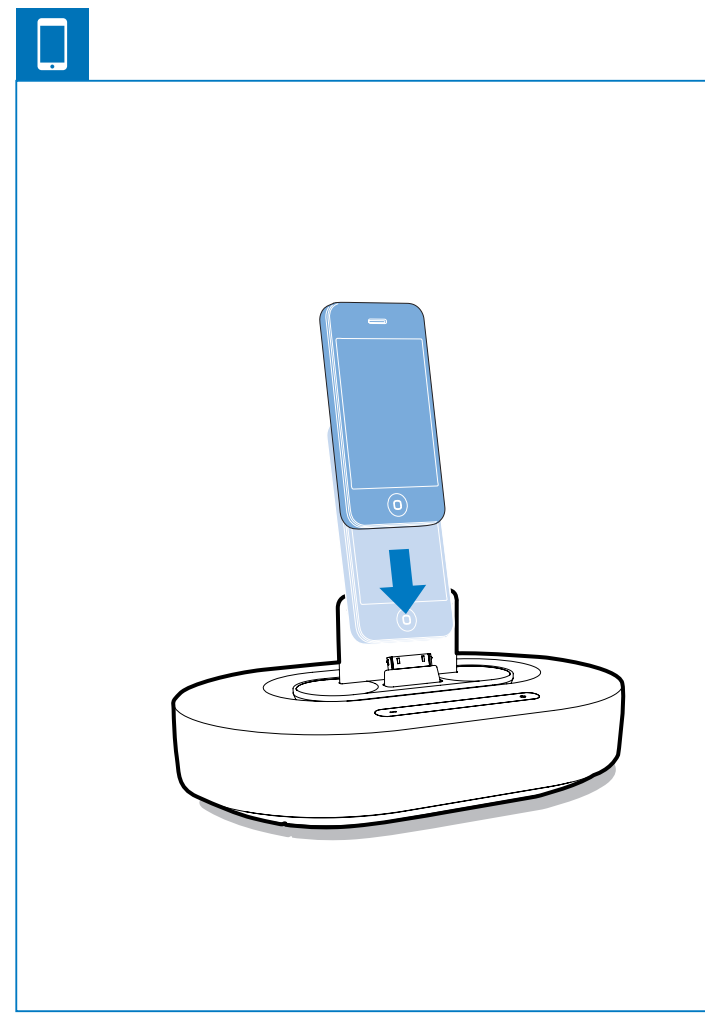

دليل البدء السريع

PHILIPS

Be responsible
Respect copyrights

QSG_DS1200_AR_v1.0

تَهانبا على شراكك المنتج. ومرحباً بك في Philips! للاستفادة بالكامل من الدعم الذي تقدمه Philips، قم بتسجيل منتجك في www.philips.com/welcome.

الأمان

يشير 'سهم الساعة' الضعيف 'إلى مادة غير معزولة موجودة ضمن الوحدة الخاصة بك قد تؤدي إلى حدوث صدمة كهربائية. للحفاظ على سلامة جميع الأشخاص في المنزل يُرجى عدم نزع غطاء المنتج.

تلفت "علامة التحجب" الانتباه إلى الميزات التي يجب أن تقرأ المواد المطبوعة المتعلقة بها لمنع حدوث مشاكل في الصيانة والتشغيل.

تحذير: لتقليل خطر حدوث حريق أو صدمة كهربائية، لا تعرض هذا الجهاز للأمطار أو الرطوبة ولا تضع عليه أي أجسام تحتوي على سوائل مثل أواني الزهور.

تنبيه: لتجنب حدوث صدمة كهربائية، قم بمطابقة شفرة القابس العرضية بالفتحة العرضية، وتأكد من أنه تم إدخالها بالكامل.

استخدم المرهقات/الملحقات المحددة من الشركة المصنعة فقط. لا يجوز تعريض الجهاز للتقطير أو البزل.

لا تضع أي مصادر خطر على الجهاز (على سبيل المثال الأضرار التي تخفي على سوائل والشموع المشاعة).

تحذير
يجب أن تبقى خاصية فصل الجهاز جاهزة للتشغيل حيث يتم استخدام مأخذ التوصيل الرئيسي أو رابط الجهاز لفصل الجهاز.

تحذير
لا تلمس أبداً بأذنه غلاف هذا الجهاز.
لا تلمس أبداً بتشجيع أي جزء من هذا الجهاز.
لا تضع أبداً هذا الجهاز على معدات كهربائية أخرى.
اعمل دائماً على إبقاء هذا الجهاز بعيداً عن نور الشمس المباشر أو اللهب المكشوفة أو السخونة.
احرص على توفير الوصول السهل في كل الأوقات إلى سلك الطاقة أو القابس أو الحبل لفصل هذا الجهاز عن الطاقة.

إشعار

قد تؤدي أي تغييرات أو تعديلات على هذا الجهاز لم يوافق عليها قسم Philips Consumer Lifestyle بشكل صريح إلى إبطال تحويل المستخدم لتشغيل الجهاز.

إعادة التدوير

حين ترى على المنتج رمز سلة المهملات ذات العجلات مشطوباً، فهذا يعني أن المنتج معتمد من قبل التوجيه الأوروبي 2002/96/EC.

يحتوي المنتج على بطاريات معتمدة من قبل التوجيه الأوروبي 2006/66/EC، ولا يمكن التخلص منها مع النفايات المنزلية العادية.
يرجى الأطلاع على القوانين المحلية المتعلقة بمجموعة البطاريات المنفصلة. إن التخلص السليم من البطاريات يمنع أي نتائج سلبية محتملة على البيئة وصحة الإنسان معاً.

معلومات حول البيئة

لقد تمت إزالة التغليف غير الضروري. لقد حاولنا استخدام تغليف بسهل فصله إلى ثلاث مواد ورق مقوى (صندوق)، إسفنج البوليسترين (مخفف الصدمات) والبوليثيلين (الأكياس واللوحات الإسفنجية الواقية).

يتكون جهازك من مواد قابلة لإعادة التدوير والاستخدام في حال تم تفكيك أجزائها بواسطة شركة متخصصة. الرجاء التقيد بالقوانين المحلية الخاصة بالتخلص من مواد التغليف والبطاريات النافذة والأجهزة القديمة.

يُ iPhone و iPod و iPod touch و iPod classic و iPod® و iPod nano® و iPod shuffle® هي علامات جارية لشركة Apple Inc. مسجلة في الولايات المتحدة وبلدان أخرى. iPad عبارة عن علامة جارية لشركة Apple Inc.

قبل استخدام المنتج، احرص على قراءة كل المعلومات الخاصة بالسلامة.

تفاصيل

مضخم إشارة الصوت	4 واط (RMS)
قدرة الإخراج المصنفة	85 بيسيل
نسبة الإشارة إلى الضجيج	
معلومات عامة	
الإدخال: 100-240 فولت-50/60 هرتز 650 مللي أمبير كحد أقصى	
طاقة التيار المتناوب (محول الطاقة)	
استهلاك الطاقة أثناء التشغيل	>25 واط
استهلاك طاقة وضع الاستعداد في الوضع >2 واط	
الاصق للبيئة	
الأبعاد - الوحدة الرئيسية (العرض)×(الارتفاع)×(عمق)	140 x 82 x 208 مم
الوزن - الوحدة الرئيسية	0,74 كجم