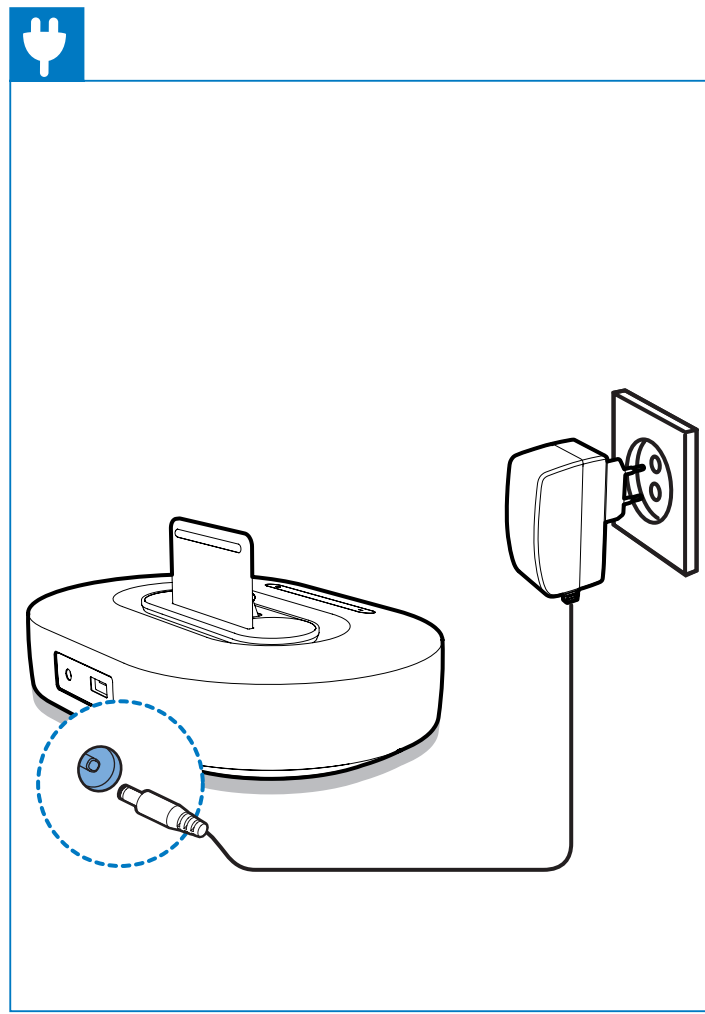

دليل البدء السريع

PHILIPS

Be responsible
Respect copyrights

QSG_DS1200_AR_v1.0

تَهانبا على شراكك المنتج. ومرحباً بك في Philips! للاستفادة بالكامل من الدعم الذي تقدمه Philips، قم بتسجيل منتجك في www.philips.com/welcome.

الأمان

يشير 'سهم الساعة' الضعيف 'إلى مادة غير معزولة موجودة ضمن الوحدة الخاصة بك قد تؤدي إلى حدوث صدمة كهربائية. للحفاظ على سلامة جميع الأشخاص في المنزل يُرجى عدم نزع غطاء المنتج.

تلفت "علامة التحجب" الانتباه إلى الميزات التي يجب أن تقرأ المواد المطبوعة المتعلقة بها لمنع حدوث مشاكل في الصيانة والتشغيل.

تحذير: لتقليل خطر حدوث حريق أو صدمة كهربائية، لا تعرض هذا الجهاز للأمطار أو الرطوبة ولا تضع عليه أي أجسام تحتوي على سوائل مثل أواني الزهور.

تنبيه: لتجنب حدوث صدمة كهربائية، قم بمطابقة شفرة القابس العرضية بالفتحة العرضية، وتأكد من أنه تم إدخالها بالكامل.

استخدم المرهقات/الملحقات المحددة من الشركة المصنعة فقط. لا يجوز تعريض الجهاز للتقطير أو البزل.

لا تضع أي مصادر خطر على الجهاز (على سبيل المثال الأضرار التي تخفي على سوائل والشموع المشاعة).

تحذير
يجب أن تبقى خاصية فصل الجهاز جاهزة للتشغيل حيث يتم استخدام مأخذ التوصيل الرئيسي أو رابط الجهاز لفصل الجهاز.

تحذير
لا تلمس أبداً بأذنه غلاف هذا الجهاز.
لا تلمس أبداً بتشجيع أي جزء من هذا الجهاز.
لا تضع أبداً هذا الجهاز على معدات كهربائية أخرى.
اعمل دائماً على إبقاء هذا الجهاز بعيداً عن نور الشمس المباشر أو اللهب المكشوفة أو السخونة.
احرص على توفير الوصول السهل في كل الأوقات إلى سلك الطاقة أو القابس أو الحبل لفصل هذا الجهاز عن الطاقة.

إشعار

قد تؤدي أي تغييرات أو تعديلات على هذا الجهاز لم يوافق عليها قسم Philips Consumer Lifestyle بشكل صريح إلى إبطال تحويل المستخدم لتشغيل الجهاز.

إعادة التدوير

حين ترى على المنتج رمز سلة المهملات ذات العجلات مشطوباً، فهذا يعني أن المنتج معتمد من قبل التوجيه الأوروبي 2002/96/EC.

يحتوي المنتج على بطاريات معتمدة من قبل التوجيه الأوروبي 2006/66/EC، ولا يمكن التخلص منها مع النفايات المنزلية العادية.
يرجى الأطلاع على القوانين المحلية المتعلقة بمجموعة البطاريات المنفصلة. إن التخلص السليم من البطاريات يمنع أي نتائج سلبية محتملة على البيئة وصحة الإنسان معاً.

معلومات حول البيئة

لقد تمت إزالة التغليف غير الضروري. لقد حاولنا استخدام تغليف بسهل فصله إلى ثلاث مواد ورق مقوى (صندوق)، إسفنج البوليسترين (مخفف الصدمات) والبوليثيلين (الأكياس واللوحات الإسفنجية الواقية).

يتكون جهازك من مواد قابلة لإعادة التدوير والاستخدام في حال تم تفكيك أجزائها بواسطة شركة متخصصة. الرجاء التقيد بالقوانين المحلية الخاصة بالتخلص من مواد التغليف والبطاريات النافذة والأجهزة القديمة.

يُ iPhone و iPod و iPod touch و iPod classic و iPod® و iPod nano® و iPod shuffle® هي علامات جارية لشركة Apple Inc. مسجلة في الولايات المتحدة وبلدان أخرى. iPad عبارة عن علامة جارية لشركة Apple Inc.

قبل استخدام المنتج، احرص على قراءة كل المعلومات الخاصة بالسلامة.

تفاصيل

مضخم إشارة الصوت	4 واط (RMS)
قدرة الإخراج المصنفة	85 بيسيل
نسبة الإشارة إلى الضجيج	
معلومات عامة	
الإدخال: 100-240 فولت-50/60 هرتز 650 مللي أمبير كحد أقصى	
طاقة التيار المتناوب (محول الطاقة)	
استهلاك الطاقة أثناء التشغيل	>25 واط
استهلاك طاقة وضع الاستعداد في الوضع >2 واط	
الاصق للبيئة	
الأبعاد - الوحدة الرئيسية (العرض)×(الارتفاع)×(عمق)	140 x 82 x 208 مم
الوزن - الوحدة الرئيسية	0,74 كجم