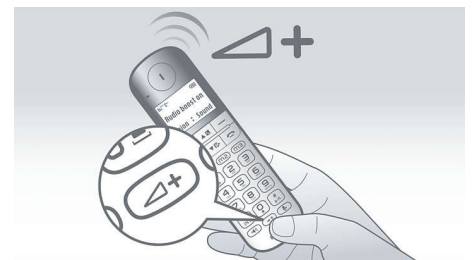

Voci della rubrica a due campi

Oggi la maggior parte delle persone ha più di un numero. Il nostro elenco dei contatti rende più semplice la gestione dei contatti telefonici. Basta salvare due numeri di telefono tra una scelta di tre diversi nomi per i vari campi: casa, lavoro o cellulare.

Durata in conversazione: 16 ore

Fino a 16 ore di autonomia in conversazione con una sola ricarica

Suoneria visuale

La suoneria visuale lampeggia per avisarti delle chiamate in arrivo

Aumento del volume

Ti capita di voler sentire meglio la voce del tuo interlocutore? Con il pulsante per aumentare il volume, potrai passare a 12 dB* per auricolare e a 8 dB* per l'altoparlante vivavoce, con un solo tocco. Così, potrai ascoltare e comprendere ogni singola parola. *la misurazione si basa sul livello di volume più basso al massimo raggiungibile. Quando si preme il pulsante di incremento del volume per la prima volta, si consiglia di non porre il ricevitore vicino all'orecchio. Il volume tornerà normale al termine della chiamata.