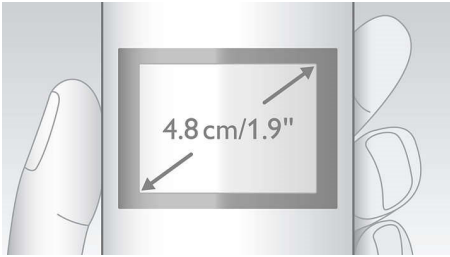

PHILIPS

In evidenza

Display grafico da 4,8 cm (1,9")

Display grafico da 4,8 cm (1,9") a contrasto elevato e con retr. bianca

Impostazioni di privacy avanzate*

La lista nera consente di escludere le chiamate da numeri specifici o che iniziano con determinate cifre. Puoi bloccare 4 gruppi di numeri, ciascuno dei quali può contenere da 1 a 24 cifre. Vengono bloccate le chiamate in arrivo da chiamanti che iniziano con uno di questi numeri o che corrispondono a uno dei 4 numeri esatti bloccati. Con la modalità silenziosa puoi disattivare la suoneria in orari specifici. Grazie al blocco chiamate, puoi evitare costose sorprese in bolletta bloccando le chiamate verso numeri specifici che iniziano con determinate cifre. La funzione chiamata anonima consente di impedire la ricezione di chiamate da numeri nascosti. Il telefono non squillerà.