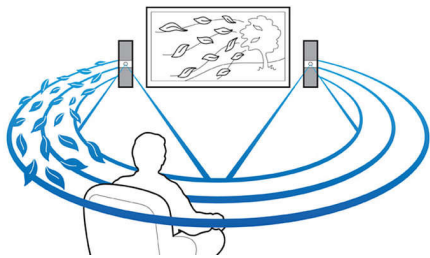

Домашний кинотеатр 5.1 3D Blu-ray
Технология Crystal Clear Sound Беспроводные тыловые АС, Встроенный WiFi, Bluetooth и NFC,
1000 Вт

Основные особенности

Технология Crystal Clear Sound

Технология Crystal Clear Sound для суперчеткого и реалистичного звучания