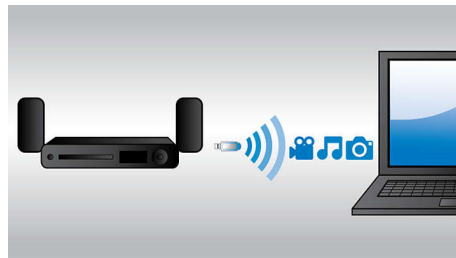

наслаждаться большим количеством материалов высокого качества. Кроме того, Blu-ray обеспечивает несжатое объемное звучание, что создает эффект абсолютной реальности.

Встроенный WiFi

Благодаря встроенному Wi-Fi вы можете просто подключить домашний кинотеатр к домашней сети и наслаждаться разнообразными популярными интернет-службами. Вы сможете просматривать веб-сайты с фильмами, изображениями, информационно-развлекательными программами и другим интернет-содержимым на экране своего ТВ.