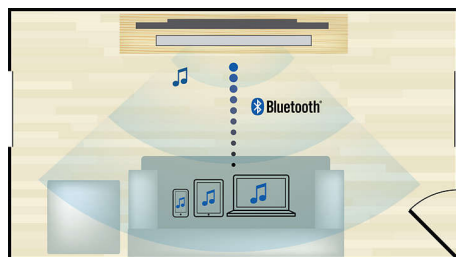

Беспроводная передача через Bluetooth

Беспроводная потоковая передача музыки с аудиоустройств через Bluetooth