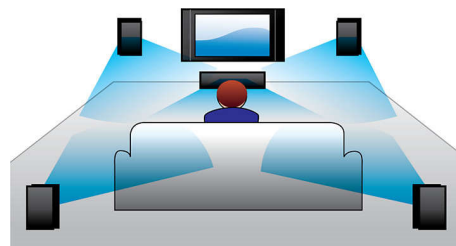

Dolby TrueHD и DTS HD

Dolby TrueHD и DTS-HD Master Audio Essential обеспечивают качественное звучание дисков Blu-ray. Качество воспроизведения звука поистине неотлично от студийного, и вы сможете услышать звук именно таким, каким хотели его донести до вас создатели записи. Dolby TrueHD и DTS-HD Master Audio Essential обеспечат максимум впечатлений от систем домашнего развлечения.