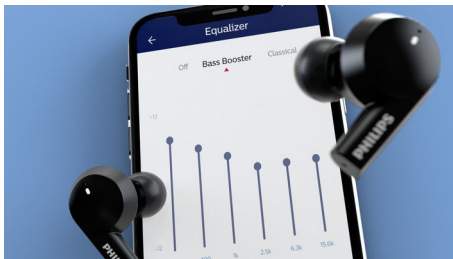

„Philips“ ausinių programa

Sustiprinkite žemuosius garsus. Sušvelninkite diskantą. „Philips“ ausinių programa suteikia galimybę valdyti klausomą muziką. Patys reguliuokite garsumą arba pasirinkite iš anksto

nustatytą garso stilių. Taip pat vienu mygtuko palietimu galite perjungti iš anksto nustatytus ANC režimus.

Du mikrofonai – aiškūs skambučiai

Du mikrofonai kiekvienoje ausinėje yra nukreipti į jūsų balso garsą ir sumažina aplinkinio pasaulio keliamą triukšmą. Jei esate tylesnėje vietoje ir jums nereikia nuslopinti triukšmo kalbant, režimas „Mono“ suteikia galimybę kalbėtis tik su viena ausine.

Įkrovimo dėklas.

Naudodami įkrovimo dėklą klausysitės iki 20 val., o vieną kartą įkrovus ausinės veiks 5 val. (4,5 val. su ANC). Greitai įkrovę per 15 min. klausysitės papildomą valandą. Dėklo įkrovimas per USB-C trunka dvi valandas.