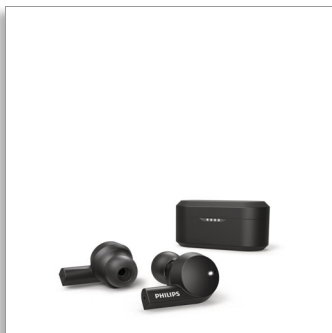

„Philips“
Į ausis dedamos iš tikrųjų
belaidės ausinės

8 mm garsiakalbiai / uždara
nugarėlė

Aktyvus triukšmo pašalinimas
Juoda
„Bluetooth®“

TAT5505BK

Jūsų garsas. Jūsų stilius.

Muzika ar skambučiai – šios aptakios išvaizdos tikrai belaidės ausinės puikiai veikia. Naudojant aktyvų triukšmo slopinimą nutildomas foninis triukšmas, o garsą galite individualiai nustatyti naudodami „Philips“ ausinių programą. Išimkite ausinę, kad sustabdytumėte muziką.

tiesiog išmanios

- Aptakus dizainas ir hibridinis aktyvus triukšmo slopinimas
- IR jutiklis. Muzika sustabdoma, kai išsiimate ausinę
- „Philips“ ausinių programa. Individualiai pritaikytas garso valdymas
- Du mikrofonai – aiškūs skambučiai. Režimas „Mono“

Norimas garsas

- Įkrovimo dėklas. Veikia iki 20 val.
- Galingi 8 mm neodimio garsiakalbiai. Trankūs bosiniai garsai, aiškūs garsas
- Aplinkos garsų režimas. Įsileiskite pasaulį, kai to reikia
- Ovalus akustinis vamzdelis. Silikoniniai ausinių antgalio dangteliai

Ovalus akustinis vamzdelis.

Ovalus akustinis vamzdelis patogiai ir tvirtai laikosi ausyje bei maksimaliai izoliuoja pasyvų triukšmą. Galite rinktis mažus, vidutinius ir didelius silikoninius ausų antgalių dangtelius, kad ausinės visada patogiai laikytųsi.