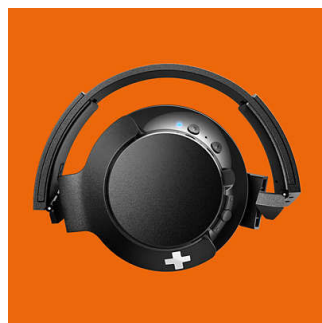

Kompaktno zlaganje

Edinstveni način kompaktnega zlaganja vam zagotavlja najboljšo uporabo na poti. Slušalke je mogoče zložiti plosko ali kompaktno, da jih lahko enostavno prenašate in pospravite.