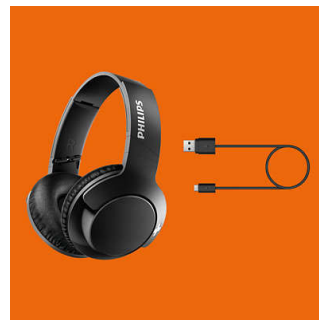

Akustika zaprtega tipa odpravlja hrup iz okolice in zagotavlja boljši zvok.

Kabel USB za polnjenje

Priložen kabel USB za polnjenje pomaga pri polnjenju slušalk, ko jih potrebujete.

12 ur predvajanja

12 ur zagotavlja dovolj energije za celodnevno predvajanje glasbe.