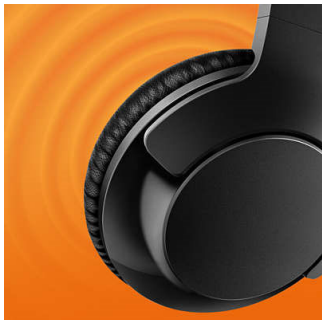

Značilnosti

40 mm zvočniki

40 mm zvočniki iz neodima, ki prinašajo drzne in mogočne nizke tone