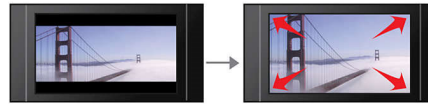

Toistaa kaikki elokuvat ja musiikkikappaleet

- Muodot: CD, (S)VCD, DVD, DVD+R/RW, DVD-R/RW

Ääni ja kuva heräävät eloon

- 12-bittinen 108 MHz:n videokuva tuottaa terävät, luonnolliset kuvat
- Näyttöönsovitus optimoi katselun joka kerralla
- Mukautetut kuva-asetukset Smart-kuvatoiminnolla

Liitä eri lähteisiin ja nauti

- USB Media Link mediatiedostojen toistoon USB Flash -asemista

PHILIPS

Kohokohdat

12 bitin / 108 MHz:n videokuva

12-bittinen Video DAC muuntaa digitaalisen signaalin analogiseksi käyttäen muuntotekniikka, joka varmistaa, että kaikki yksityiskohdat säilyvät muunnetussa kuvassa. Varjot näkyvät hienovaraisina ja värit ovat tasaiset, mikä takaa elävän ja luonnollisen kuvan. Perinteisessä 10-bittisessä DAC-muunnossa on rajoituksia, jotka näkyvät selkeästi suurilla näyttöpintoja ja projektoreita käytettäessä.

Videosta ja TV:stä riippumatta näyttöönsovitus takaa, että kuva täyttää koko ruudun. Kuvaruudun ala- ja yläreunassa ei ole mustia palkkeja, eikä mitään manuaalisia säätöjä tarvita. Paina vain näyttöönsovituspainiketta, valitse formaatti ja nauti elokuvasta koko näytössä