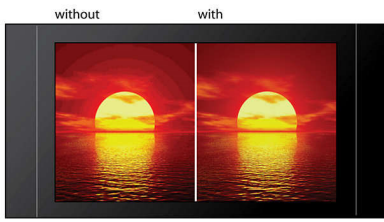

Kohokohdat

12 bitin / 108 MHz:n videokuva

12-bittinen Video DAC muuntaa digitaalisen signaalin analogiseksi käyttäen muuntotekniikka, joka varmistaa, että kaikki yksityiskohdat säilyvät muunnetussa kuvassa. Varjot näkyvät hienovaraisina ja värit ovat tasaiset, mikä takaa elävän ja luonnollisen kuvan. Perinteisessä 10-bittisessä DAC-muunnossa on rajoituksia, jotka näkyvät selkeästi suurilla näyttöpintoja ja projektoreita käytettäessä.