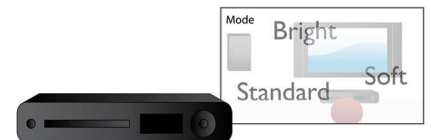

Smart-kuva

Smart-kuvatoiminto tarjoaa optimaaliset säädöt väreille, kirkkaudelle, kylläisyydelle, kontrastille ja muille asetuksille, ja parantaa kuvan katselukokemusta.