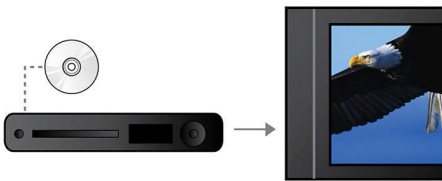

Liitä eri lähteisiin ja nauti

- USB Media Link mediatiedostojen toistoon USB Flash -asemista

PHILIPS

Kohokohdat

12 bitin / 108 MHz:n videokuva

12-bittinen Video DAC muuntaa digitaalisen signaalin analogiseksi käyttäen muuntotekniikka, joka varmistaa, että kaikki yksityiskohdat säilyvät muunnetussa kuvassa. Varjot näkyvät hienovaraisina ja värit ovat tasaiset, mikä takaa elävän ja luonnollisen kuvan. Perinteisessä 10-bittisessä DAC-muunnossa on rajoituksia, jotka näkyvät selkeästi suurilla näyttöpintoja ja projektoreita käytettäessä.

Toistaa kaiken

Toistaa lähes kaikki levyt - ovatpa ne sitten CD-, (S)VCD-, DVD-, DVD+R-, DVD-R-,

DVD+RW- tai DVD-RW- levyjä. On joustavaa ja mukavaa voida toistaa kaikki levyt samalla laitteella.

Näyttöönsovitus

Videosta ja TV:stä riippumatta näyttöönsovitus takaa, että kuva täyttää koko ruudun. Kuvaruudun ala- ja yläreunassa ei ole mustia palkkeja, eikä mitään manuaalisia säätöjä tarvita. Paina vain näyttöönsovituspainiketta, valitse formaatti ja nauti elokuvasta koko näytössä