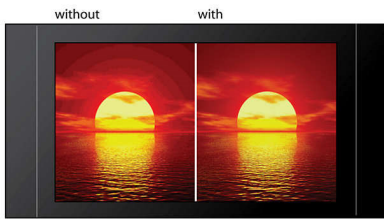

Toistaa kaikki elokuvat ja musiikkikappaleet

- Muodot: CD, (S)VCD, DVD, DVD+R/RW, DVD-R/RW

Ääni ja kuva heräävät eloon

- 12-bittinen 108 MHz:n videokuva tuottaa terävät, luonnolliset kuvat
- Näyttöönsovitin optimoi katselun joka kerralla
- Mukautetut kuva-asetukset Smart-kuvatoiminnolla

Liitä eri lähteisiin ja nauti

- USB Media Link mediatiedostojen toistoon USB Flash -asemista

PHILIPS

Kohokohdat

12 bitin / 108 MHz:n videokuva

12-bittinen Video DAC muuntaa digitaalisen signaalin analogiseksi käyttäen muuntotekniikka, joka varmistaa, että kaikki yksityiskohdat säilyvät muunnetussa kuvassa. Varjot näkyvät hienovaraisina ja värit ovat tasaiset, mikä takaa elävän ja luonnollisen kuvan. Perinteisessä 10-bittisessä DAC-muunnossa on rajoituksia, jotka näkyvät selkeästi suurilla näyttöpintoja ja projektoreita käytettäessä.

Videosta ja TV:stä riippumatta näyttöönsovitus takaa, että kuva täyttää koko ruudun. Kuvaruudun ala- ja yläreunassa ei ole mustia palkkeja, eikä mitään manuaalisia säätöjä tarvita. Paina vain näyttöönsovituspainiketta, valitse formaatti ja nauti elokuvasta koko näytössä