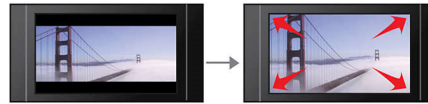

Toistaa kaikki elokuvat ja musiikkikappaleet

- Muodot: CD, (S)VCD, DVD, DVD+R/RW, DVD-R/RW

Ääni ja kuva heräävät eloon

- 12-bittinen 108 MHz:n videokuva tuottaa terävät, luonnolliset kuvat
- Näyttöönsovitin optimoi katselun joka kerralla
- Mukautetut kuva-asetukset Smart-kuvatoiminnolla

Liitä eri lähteisiin ja nauti

- USB Media Link mediatiedostojen toistoon USB Flash -asemista

PHILIPS

Kohokohdat

12 bitin / 108 MHz:n videokuva

12-bittinen Video DAC muuntaa digitaalisen signaalin analogiseksi käyttäen muuntotekniikka, joka varmistaa, että kaikki yksityiskohdat säilyvät muunnetussa kuvassa. Varjot näkyvät hienovaraisina ja värit ovat tasaiset, mikä takaa elävän ja luonnollisen kuvan. Perinteisessä 10-bittisessä DAC-muunnossa on rajoituksia, jotka näkyvät selkeästi suurilla näyttöpintoja ja projektoreita käytettäessä.

Videosta ja TV:stä riippumatta näyttöönsovitus takaa, että kuva täyttää koko ruudun. Kuvaruudun ala- ja yläreunassa ei ole mustia palkkeja, eikä mitään manuaalisia säätöjä tarvita. Paina vain näyttöönsovituspainiketta, valitse formaatti ja nauti elokuvasta koko näytössä