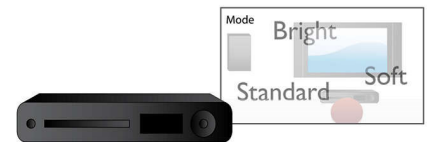

Smart-kuva

Smart-kuvatoiminto tarjoaa optimaaliset säädöt väreille, kirkkaudelle, kylläisyydelle, kontrastille ja muille asetuksille, ja parantaa kuvan katselukokemusta.