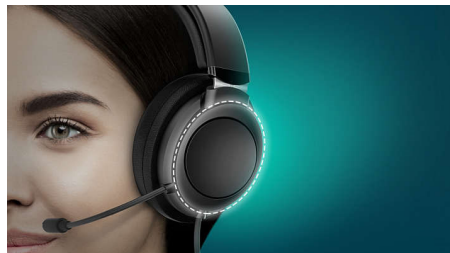

Ligera

Disponibles en elegantes colores mate, estos auriculares de diadema cuentan con una banda de sujeción acolchada tan ligera que apenas la notarás. Las suaves almohadillas están claramente marcadas para las orejas izquierda y derecha, y se pueden colocar en ángulo hasta que tengan el ajuste adecuado.

Mando a distancia integrado.

Recibe una llamada y pon en pausa tu lista de reproducción sin ni siquiera tocar tu smartphone. El conector en ángulo te ayuda a mantener los auriculares conectados a tu dispositivo inteligente, lo que resulta práctico cuando tienes el teléfono en el bolsillo.

-
Conector en ángulo para mantener los auriculares enchufados

Atractivos colores mate

Atractivos colores mate

Excelente aislamiento del sonido

Excelente aislamiento del sonido gracias al diseño cerrado en la parte posterior