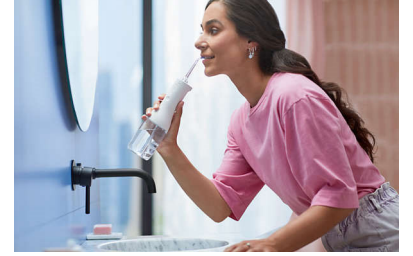

Zahmetsiz teknik

Daha etkili diş arası temizliği için sadece doğrultun, düğmesine basın ve temizleyin. Ucu dişlerin arasına ve diş eti çizgisi boyunca doğrultun ve işini yapmasına izin verin!