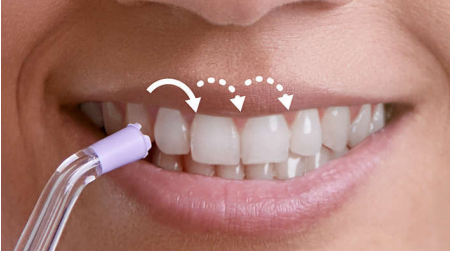

### Daha hızlı ve daha etkili diş ipi kullanımı

- 2 diş arası temizleme modu, 3 yoğunluk
- 60 saniye içinde eksiksiz temizlik
- Pulse Wave teknolojisi sizi her bir diş için yönlendirir
- Daha hızlı ve daha etkili diş arası temizliği için Quad Stream teknolojisi

### Quad Stream teknolojisi

X şekilli benzersiz Quad Stream başlığı, su akışını 4 ayrı su püskürmesine dönüştürerek dişlerin arasında ve diş eti çizgisi boyunca daha fazla alana ulaşır. İplerle uğraşmadan daha hızlı ve daha derinlemesine bir temizlik elde edin.

### Pulse Wave teknolojisi

Derin Temizlik modunda hassas su darbeleri sürekli olarak uygulanır ve sizi her bir diş için yönlendirir. Böylelikle her seferinde hatasız sonuçlar elde etmenizi sağlar.