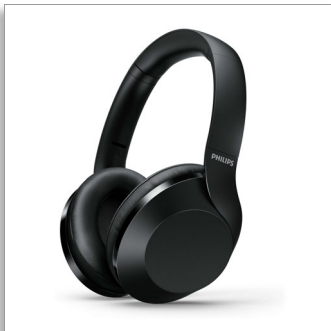

Philips
Casque Bluetooth® sans fil

HP 40 mm/conception arrière
fermée
Circum-aural

TAPH802BK

Design élégant, 30 heures d'autonomie

Casque sans fil avec Hi-Res Audio

Soyez paré pour toutes les semaines. Ce casque circum-aural sans fil rend vos déplacements plus agréables, grâce à un son détaillé et équilibré. Il offre jusqu'à 30 heures d'autonomie. Si cela ne vous suffit pas, la fonction de charge rapide vous permet d'obtenir entre 2 et 6 heures d'énergie supplémentaire.

Une écoute agréable

- Excellente isolation phonique passive : une immersion totale
- Entrée jack pour une utilisation filaire
- Hi-Res Audio : des détails parfaitement reproduits

D'une écoute attentive à un appel important

- Charge éclair : chargez l'appareil pendant 5 minutes pour 2 heures d'autonomie
- Charge rapide : chargez l'appareil pendant 15 minutes pour 6 heures d'autonomie
- Micro intégré avec réduction de l'écho pour un son limpide
- Bouton multifonction : contrôle facile de la musique et des appels

Confort, style et longue autonomie

- Design adaptable
- 30 heures d'autonomie pour tous vos trajets.
- Haut-parleurs acoustiques de 40 mm en néodyme
- Un son détaillé et des basses puissantes.
- Un confort optimisé