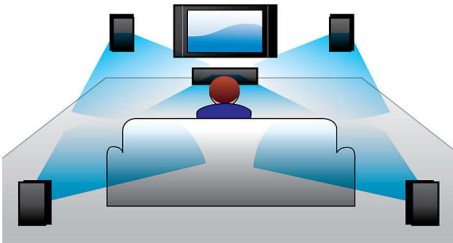

PHILIPS

Особенности

Среднеквадратичная мощность 1000 Вт

Среднеквадратичная мощность 1000 Вт для отличного звучания фильмов и музыки

Dolby TrueHD и DTS HD

Dolby TrueHD и DTS-HD Master Audio Essential обеспечивают качественное звучание дисков Blu-ray. Качество воспроизведения звука поистине неотлично от студийного, и вы сможете услышать звук именно таким, каким хотели его донести до вас создатели записи. Dolby TrueHD и DTS-HD Master Audio Essential обеспечивают максимум впечатлений от систем домашнего развлечения.