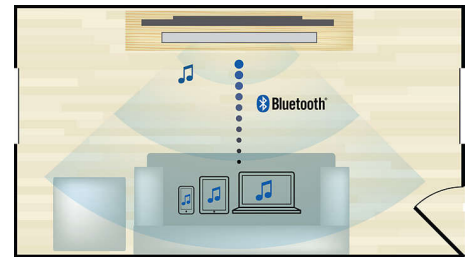

Беспроводная передача через Bluetooth

Беспроводная потоковая передача музыки с аудиоустройств через Bluetooth