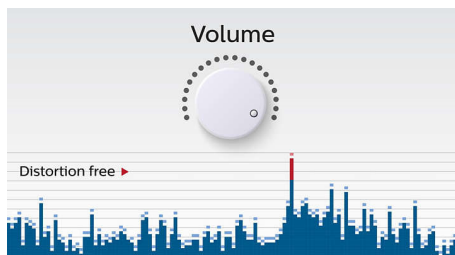

Функция антиклиппинга

Функция антиклиппинга позволит вам даже при низком заряде батареи слушать музыку высокого качества на любой громкости.

Она позволяет работать с входными сигналами от 300 мВ до 1000 мВ и воспроизводить звук без искажений. Это дает возможность воспроизводить музыкальный сигнал так, как он проходит через усилитель, и сохранять пиковые значения в пределах диапазона усилителя. При этом устраняются искажения звука, вызванные ограничениями, без влияния на громкость. При низком уровне заряда батареи снижается возможность воспроизводить пиковые значения в музыке, но функция антиклиппинга снижает сами пиковые значения при разряде батареи.