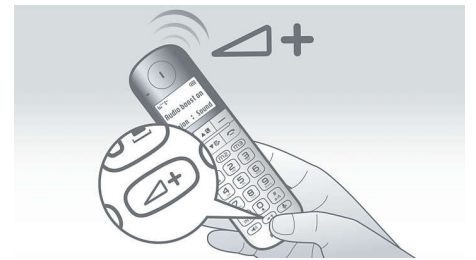

Useimmilla ihmisillä on nykyään useita puhelinnumeroita. Yhteystietoluettelossa

hallitset yhteystietoja helposti. Voit tallentaa kaksi puhelinnumeroa koti-, työ- tai matkapuhelinkenttään.

Jopa 16 tuntia puheaikaa

Jopa 16 tuntia puheaikaa yhdellä latauksella

Visuaalinen hälytys

Visuaalinen hälytys vilkkuu, kun puhelu saapuu

Äänvoimakkuuden lisäys

Toivoisitko joskus, että soittaja puhuisi kovemmalla äänellä? Yhden kosketuksen äänvoimakkuuden lisäysnäppäimellä voit lisätä äänvoimakkuutta nopeasti 12 desibelillä* (korvakuuloke) tai 8 desibelillä (handsfree-kaiutin). Sen avulla kuulet jokaisen sanan selkeästi ja ymmärrät, mitä soittaja sanoo. *mittaus perustuu siirtymään matalimmasta äänvoimakkuudesta suurimpaan lisäystasoon. Kun lisäysnäppäintä painetaan ensimmäisen kerran, luuria kannattaa pitää etäällä korvasta. Äänvoimakkuus palaa normaalille tasolle, kun puhelu lopetetaan.

Kaiutinpuhelin

Handsfree-tilassa sisäänrakennettu kaiutin vahvistaa soittajan äänen, joten voit puhua ja kuunnella pitämättä luuria korvalla puhelun aikana. Erityisen kätevä toiminto silloin, kun haluat jakaa puhelun muiden kanssa ja tehdä samalla muita asioita.