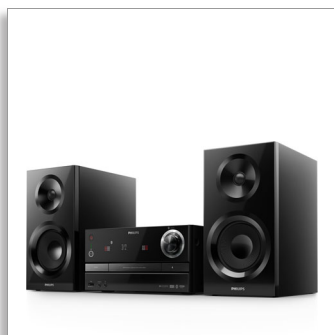

Philips  
Brezžični sistem za  
poslušanje v več prostorih

CD, MP3-CD, USB, FM  
Bluetooth®  
z MULTIPAIR

BM60B