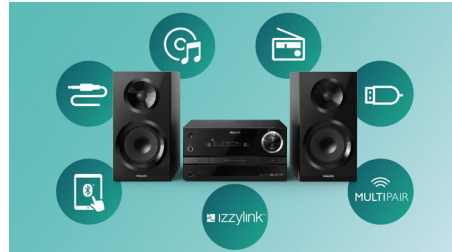

Glasba iz različnih virov

izzylink™ glasbo iz vseh glasbenih virov, glasbenih ali radijskih aplikacij v pametnem telefonu, tabličnem ali osebne računalniku brezžično razširi po vsem prostoru.