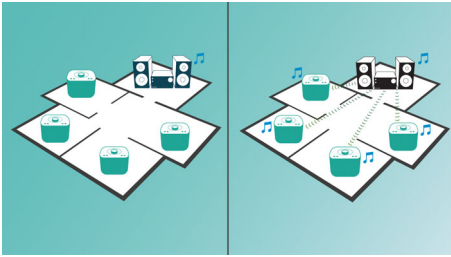

Značilnosti

izzylink™

Brezžična tehnologija izzylink™ uporablja standard IEEE 802.11n, ki omogoča povezavo več zvočnikov in vzpostavitev brezžičnega omrežja. V omrežje lahko povežete do pet zvočnikov brez usmerjevalnika, gesla za Wi-Fi ali aplikacije za pametno mobilno napravo. V omrežje lahko enostavno dodajate zvočnike izzy in glasbo poslušate v več prostorih. Zvočnike lahko z enim dotikom preklopite na enojni način za posamično uporabo ali skupinski način za poslušanje glasbe v več prostorih.