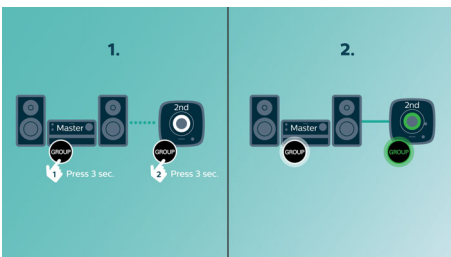

Nastavitev tehnologije izzylink™ z enim dotikom

Za nastavitev ne potrebujete usmerjevalnika, gesla ali aplikacij. Pridržite gumb "GROUP" na dveh zvočnikih, da opravite prvo nastavitev. To ponovite, da dodate tretji, četrti ali peti zvočnik. Ko pridržite gumb "GROUP", dodate

en nov zvočnik. Poslušanje glasbe v več prostorih še ni bilo tako enostavno. Ko končate, bo omrežje izzylink™ shranjeno tudi, če izključite zvočnik.