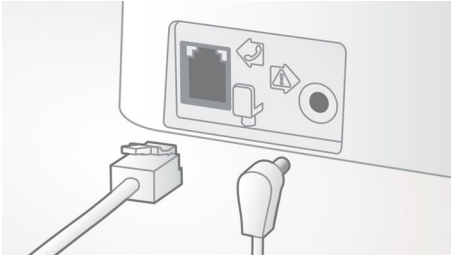

Kolay kurulum

Kolay kurulum sayesinde büyük rahatlık. Hızlı Kurulum - Tak ve Çalıştır