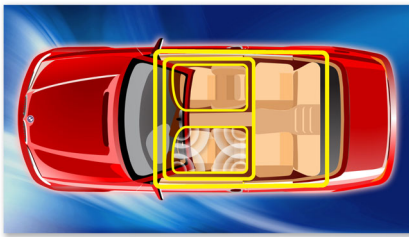

Zona Musik

Teknologi Zona Musik inovatif Philips memungkinkan pengemudi dan penumpang untuk menikmati musik dengan efek spasial yang tajam, seperti yang diinginkan para artis untuk di dengar. Pengguna dapat dengan mudah beralih ke zona mendengar musik dari pengemudi ke penumpang dan sebaliknya untuk mendapatkan fokus sonik terbaik di mobil. Tombol kendali zona yang berdedikasi memberikan tiga