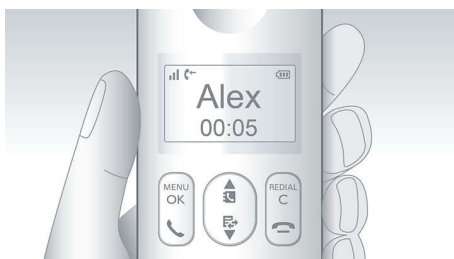

Акценти

4,6 см (1,8") дисплей

Лесен за четене 4,6 см (1,8") дисплей с бяла подсветка

Усъвършенствано тестване на звука

Изпитваме качеството на звука на телефоните ни DECT по същия начин, както производителите на слушалки от висок клас. С помощта на авангарден симулатор на ухо точно пресъздаваме начина, по който хората реално чуват. Това помага на акустичните ни инженери да измерват и настройват фино неща като честотна характеристика, изкривяване и общо слухово възприятие, за да постигнат идеално възпроизвеждане на гласа.

ИД на повикващия*

Понякога е добре да знаете кой ви търси, преди да отговорите. А нашият идентификатор на повикващия ви показва кой е на другия край на линията.