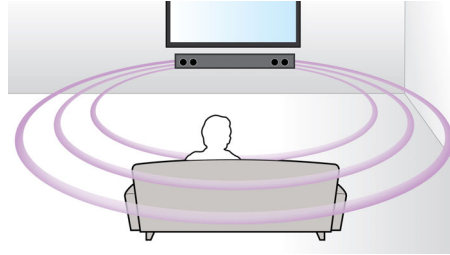

Virtuálny priestorový zvuk

Virtuálny priestorový zvuk od spoločnosti Philips vytvára bohatý a pohlcujúci priestorový zvuk pomocou systému s menej ako piatimi reproduktormi. Špičkové priestorové algoritmy verne reprodukovujú zvukové charakteristiky, ktoré sa vyskytujú v ideálnom 5.1-kanálovom prostredí. Ľubovoľný vysokokvalitný stereofónny zdroj sa tak premení na realistický viackanálový priestorový zvuk. Ak si chcete vychutnať fantastický priestorový zvuk, už nemusíte kupovať ďalšie reproduktory, káble ani stojany.