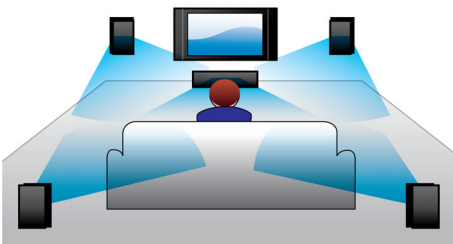

zvuk Dolby Digital

Pretože Dolby Digital je jedným z najlepších svetových noriem digitálneho multikanálového zvuku a využíva spôsob, akým ľudské ucho spracováva zvuky. Zažijete preto vynikajúcu kvalitu priestorového zvuku s realistickými priestorovými prvkami.