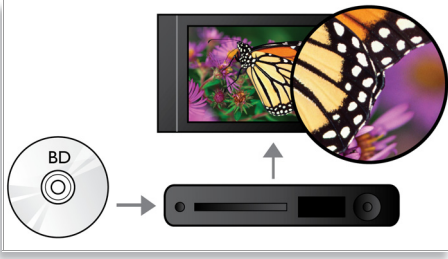

Daha fazlasını duyun

- Yüksek tanımlı 7.1 surround ses için Dolby TrueHD

Daha fazlasını kullanın

- Çevrimiçi ekstra Blu-ray içerikleri için BD-Live (Profil 2.0)
- Tüm CD ve DVD filmlerinizin ve müziklerinizin keyfini çıkarın
- Tüm HDMI CEC cihazları tek kumandayla kontrol etmek için EasyLink

PHILIPS

sense and simplicity

Özellikler

Blu-ray Disk oynatma

Blu-ray Diskler, yüksek tanımlı verilerle birlikte, tam yüksek tanımlı görüntüleri tanımlayan 1920 x 1080 çözünürlükte resimleri taşıyabilme kapasitesine sahiptir. Mükemmel ayrıntılar, daha pürüzsüz hareketler ve kristal netliğinde görüntülerle sahneler hayat bulur. Blu-ray ayrıca, sıkıştırılmamış surround ses sağlar, böylece ses deneyiminiz inanılmaz şekilde gerçeğe dönüşür. Blu-ray Disklerin yüksek saklama kapasitesi, birçok interaktif olanağın dahil edilmesine olanak tanır. Oynatma sırasında kusursuz gezinme ve açılır menüler gibi diğer heyecan verici özellikler, ev eğlencesine tamamen yeni bir boyut kazandırır.

Dolby TrueHD

Dolby TrueHD, Blu-ray Disklerinizin en iyi sesinden 7.1 kanal sağlar. Üretilen sesin, orijinal stüdyo kaydından hemen hiçbir farkı yoktur, yani kaydı yapanların size sunmak istediği her şeyi duyarsınız. Dolby TrueHD, yüksek çözünürlüklü eğlence deneyiminizi tamamlar.