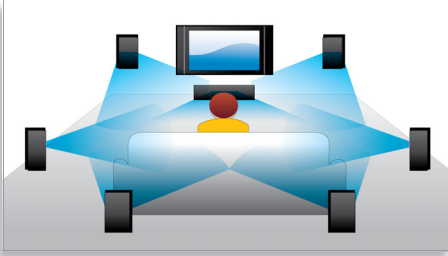

PHILIPS

sense and simplicity

Özellikler

Blu-ray Disk oynatma

Blu-ray Diskler, yüksek tanımlı verilerle birlikte, tam yüksek tanımlı görüntüleri tanımlayan 1920 x 1080 çözünürlükte resimleri taşıyabilme kapasitesine sahiptir. Mükemmel ayrıntılar, daha pürüzsüz hareketler ve kristal netliğinde görüntülerle sahneler hayat bulur. Blu-ray ayrıca, sıkıştırılmamış surround ses sağlar, böylece ses deneyiminiz inanılmaz şekilde gerçeğe dönüşür. Blu-ray Disklerin yüksek saklama kapasitesi, birçok interaktif olanağın dahil edilmesine olanak tanır. Oynatma sırasında kusursuz gezinme ve açılır menüler gibi diğer heyecan verici özellikler, ev eğlencesine tamamen yeni bir boyut kazandırır.

Dolby TrueHD

Dolby TrueHD, Blu-ray Disklerinizin en iyi sesinden 7.1 kanal sağlar. Üretilen sesin, orijinal stüdyo kaydından hemen hiçbir farkı yoktur, yani kaydı yapanların size sunmak istediği her şeyi duyarsınız. Dolby TrueHD, yüksek çözünürlüklü eğlence deneyiminizi tamamlar.

BD-Live (Profil 2.0)

BD-Live, yüksek çözünürlük dünyanızı daha da genişletiyor. Blu-ray Disk oynatıcınızı internete bağlayarak güncel içerikleri alın. Yüklenebilir özel içerik, canlı olaylar, canlı sohbetler, oyun ve çevrimiçi alışveriş gibi heyecan verici yeni özellikler sizleri bekliyor. Blu-ray Disk oynatma ve BD-Live ile yüksek çözünürlük dalgasını yakalayın