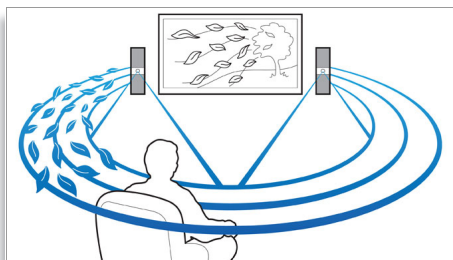

Krystallklar lyd

Med Philips' Crystal Clear Sound vil du nu være i stand til at skelne og påskønne hver enkelt detalje i lyden på den måde, som kunstneren eller instruktøren havde i sinde! Crystal Clear Sound giver lydkilden – uanset om det er en actionfilm, en musical eller en live-koncert – troværdigt, præcist og uden forvrængning. Philips' hjemmebiografer med Crystal Clear Sound fastholder lydbehandlingen på et minimum, hvilket bevarer renheden fra det oprindelige lydindhold. Resultatet er bedre sonisk nøjagtighed til dine ører.