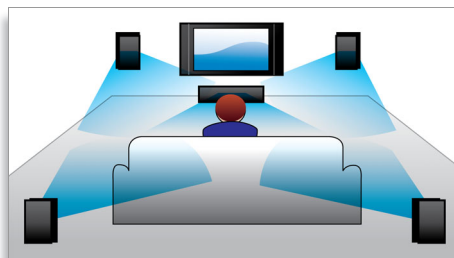

Dolby TrueHD og DTS HD

Dolby TrueHD og DTS-HD Master Audio Essential leverer den fineste lyd kvalitet fra dine Blu-ray-diske. Den gængs lyd er stort set umulig at skelne fra studie-masteren, så du kommer til at høre det, skaberne af værket ønskede, at du skulle høre. Dolby TrueHD og DTS-HD Master Audio Essential fuldender din high definition-underholdningsoplevelse.