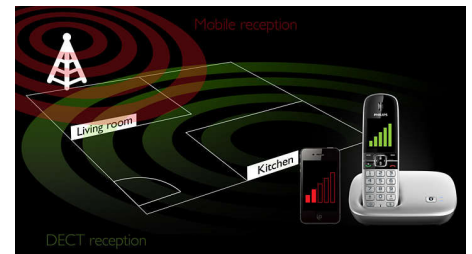

Tous vos appels sur un téléphone

Tous vos appels sur un seul téléphone. Connectez facilement jusqu'à deux mobiles à votre téléphone fixe MobileLink via Bluetooth afin de gérer tous vos appels fixes et mobiles avec un seul appareil. Il vous indique de quelle ligne provient l'appel entrant et vous permet d'utiliser la ligne de votre choix pour passer vos appels sortants.

Des appels mobiles d'excellente qualité partout

Dites adieu aux appels manqués, aux appels coupés et aux communications de mauvaise qualité dans les zones à faible réception mobile. Placez simplement votre mobile là où la réception est la meilleure, et connectez-le à la base MobileLink de votre nouveau téléphone. Vous pouvez désormais profiter d'appels téléphoniques d'excellente qualité, partout chez vous ou au bureau. Qui plus est, vous pouvez charger votre mobile pendant que vous parlez.