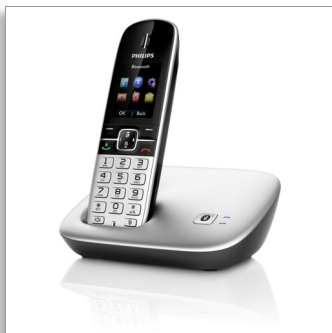

Philips MobileLink
Téléphone sans fil
numérique avec
MobileLink

Répondeur 45 min
Écran 1,8", rétroéclairage blanc
Haut-parleur

S8A

Tous vos appels, fixes et mobiles, sur un seul téléphone

Connexion à deux mobiles

- HQ-Sound et Mon profil sonore pour des appels d'excellente qualité

Bénéficiez d'une grande variété de fonctionnalités utiles

- Écran couleur TFT contraste élevé 4,5 cm / 1,8"
- Jusqu'à 45 min de messages sur votre répondeur
- Mode Silence avec filtrage des appels entrants
- L'écoute-bébé vous alerte lorsque votre bébé a besoin de vous
- Gérez les appels sortants grâce à la fonction blocage d'appels