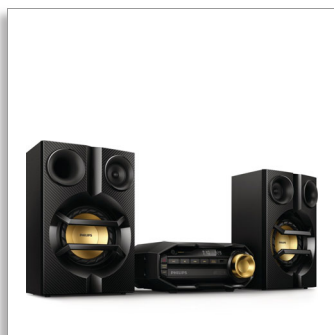

Philips
Minisistem Hi-Fi

Bluetooth®

FX10

Muzică la volum maxim wireless

Transferă muzică wireless prin Bluetooth® de pe orice dispozitiv inteligent. Un amplificator dublu oferă calitate mai bună a sunetului, iar puterea de ieșire totală RMS de 230 W oferă muzică puternică.

Muzică în format MP3 din surse multiple

- Transmite muzică wireless prin Bluetooth™ de pe smartphone
- Compatibilă cu MP3-CD
- Savurează muzica MP3 direct de pe dispozitive USB portabile
- Intrare audio pentru redarea muzicii portabile

Un sunet de calitate, puternic și fără distorsiuni

- MAX Sound, pentru amplificare instantanee
- Amplificator dublu pentru un sunet de o calitate mai bună

Convenabil și ușor de utilizat

- Conexiune pentru TV sau DVD player
- Reglare digitală cu presetări pentru mai mult confort

PHILIPS

Specificații

Sunet

- Putere totală sunet (RMS): 230 W
- Îmbunătățirea sunetului: MAX Sound
- Putere de ieșire: 230 W

Difuzoare

- Difuzor principal: Tweeter de 2", 2 căi, Sistem de boxe Bass Reflex, Woofer de 5,25"
- Nr. de boxe: 2