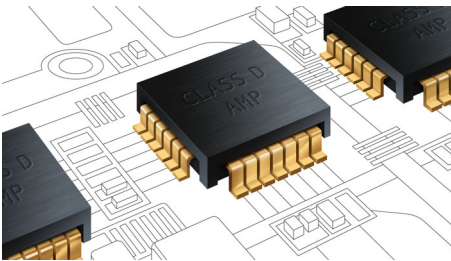

Philips
2.1 home cinema met
Crystal Clear Sound

3D Blu-ray
iPod/iPhone-dock

HTS7202

Crystal Clear Sound voor films en muziek

Bezeten van muziek

Laat u overrompelen door het zuivere geluid en de meeslepende Surround Sound van het nieuwe Philips SoundHub home cinema-systeem HTS7202 met 3D Blu-ray. Geniet volop van films en muziek met de allerfijnste geluidsdetails.

De premium klasse D-versterkers van Philips zijn speciaal ontworpen om het oorspronkelijke geluid natuurgetrouw en via een nauwkeurig audiosignaal weer te geven, waardoor alle akoestische details in muziek en films precies zo worden overgebracht als de artiest of regisseur heeft bedoeld.

Virtual Surround Sound

Virtual Surround Sound van Philips produceert een volle en meeslepende Surround Sound via een systeem met minder dan vijf luidsprekers. De zeer geavanceerde ruimtelijke algoritmes repliceren de geluidskennmerken die in een ideale 5.1-kanaals geluidsomgeving voorkomen op nauwgezette wijze. Elke hoogwaardige stereobron wordt omgezet in levensechte,