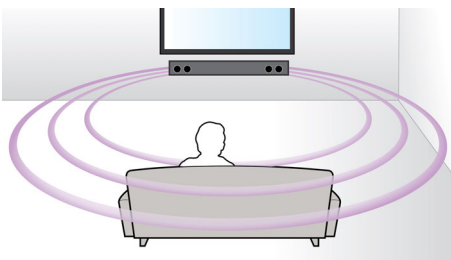

Virtual Surround Sound

Virtual Surround Sound van Philips produceert een volle en meeslepende Surround Sound via een systeem met minder dan vijf luidsprekers. De zeer geavanceerde ruimtelijke algoritmes repliceren de geluidskennmerken die in een ideale 5.1-kanaals geluidsomgeving voorkomen op nauwgezette wijze. Elke hoogwaardige stereobron wordt omgezet in levensechte,