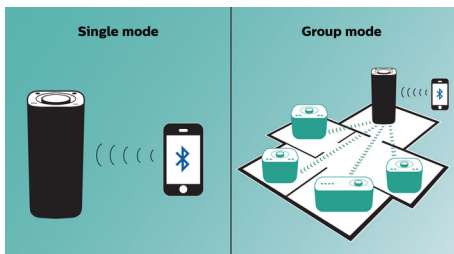

izzylink™

Беспроводная технология izzylink™ использует стандарт IEEE 802.11n для объединения нескольких АС и создания беспроводной сети, к которой можно подключить до пяти систем без использования роутера, пароля Wi-Fi или мобильного приложения на смарт-устройстве. Вы сможете наслаждаться музыкой одновременно в разных комнатах, добавив АС izzy в сеть. Простым нажатием кнопки выбирайте для каждой АС режим индивидуального воспроизведения или режим группы для прослушивания музыки сразу в нескольких комнатах.