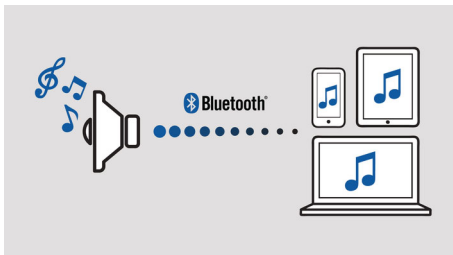

Philips izzylink™ для прослушивания музыки в разных комнатах

- Беспроводное воспроизведение музыки в одной комнате через Bluetooth
- Установка izzylink™ одним касанием — без роутера, пароля и приложений
- Слушайте музыку в разных комнатах, объединяя в группу до 5 АС izzy с помощью izzylink™
- Выбор ведущей АС в группе одним касанием

Сбалансированный четкий звук

- Двойные излучатели АС и пассивные излучатели для объемного звучания

PHILIPS

Особенности

Воспроизведение музыки в одной комнате

АС Philips Izzy воспроизводит в потоковом режиме музыку с телефона, планшета или компьютера вне зависимости от того, какое приложение вы используете для прослушивания музыки и радиостанций.