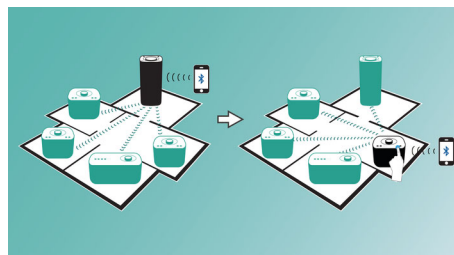

Сбалансированный четкий звук

- Двойные излучатели АС и пассивные излучатели для объемного звучания

PHILIPS

Особенности

Воспроизведение музыки в одной комнате

АС Philips Izzy воспроизводит в потоковом режиме музыку с телефона, планшета или компьютера вне зависимости от того, какое приложение вы используете для прослушивания музыки и радиостанций.

izzylink™

Беспроводная технология izzylink™ использует стандарт IEEE 802.11n для объединения нескольких АС и создания беспроводной сети, к которой можно подключить до пяти систем без использования роутера, пароля Wi-Fi или мобильного приложения на смарт-устройстве. Вы сможете наслаждаться музыкой одновременно в разных комнатах, добавив АС izzy в сеть. Простым нажатием кнопки выбирайте для каждой АС режим индивидуального воспроизведения или режим группы для прослушивания музыки сразу в нескольких комнатах.

Установка izzylink™ одним касанием

Установка без роутера, пароля и приложений. Просто удерживайте кнопку GROUP на обеих АС при первоначальной настройке. Повторите действие для добавления третьей, четвертой и пятой АС. При каждом долгом нажатии кнопки Group добавляется новая АС — теперь слушать музыку разных комнатах очень просто! По завершении сеть izzylink™ сохранит все данные, даже если АС будет отключена от сети.

Простое подключение ведущей АС

В каждой группе izzylink™ любая АС может быть выбрана в качестве ведущей для передачи музыки на другие АС. Для этого просто нажмите кнопку Bluetooth на АС в одной комнате — моментально начнется передача музыки с вашего устройства. На других АС из этой группы izzylink™ также начнется синхронное воспроизведение музыки. Делитесь любимой музыкой теперь так просто!