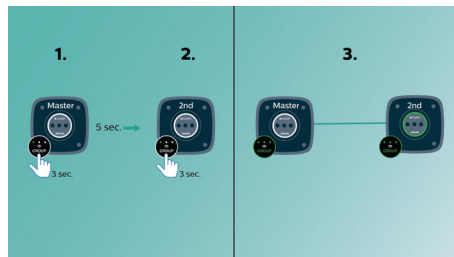

Установка izzylink™ одним касанием

Установка без роутера, пароля и приложений. Просто удерживайте кнопку GROUP на обеих АС при первоначальной настройке. Повторите действие для добавления третьей, четвертой и пятой АС. При каждом долгом нажатии кнопки Group добавляется новая АС — теперь слушать музыку разных комнатах очень просто! По завершении сеть izzylink™ сохранит все данные, даже если АС будет отключена от сети.