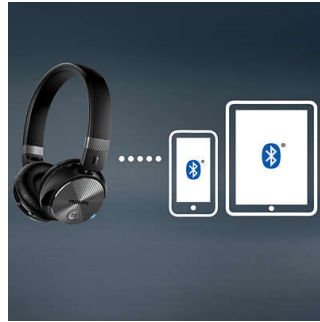

Micro et prise d'appel

Appels mains libres pratiques avec micro et Bluetooth® 4.0

Bluetooth 4.0 haute qualité

Profitez de la qualité audio sans fil Bluetooth 4.0 alliée à la prise en charge intégrée du codec AAC.

Appairage multiple

La fonction appairage multiple vous permet de connecter votre casque Bluetooth® Philips à deux appareils Bluetooth® simultanément. Appairez simplement les deux appareils pour écouter de la musique ou des films tout en pouvant répondre facilement au téléphone.

Appairage NFC facile

L'appairage NFC facile vous permet de connecter votre casque Bluetooth® à n'importe quel appareil Bluetooth®, par simple contact.

Boutons de commande

Les boutons de commande situés au niveau de la coque droite vous permettent de contrôler la musique et les appels téléphoniques d'une simple pression.