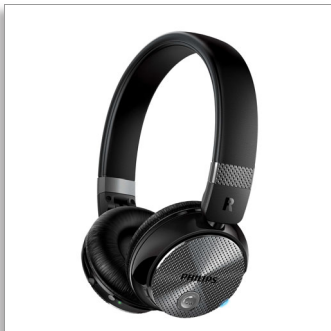

Philips
Casque sans fil avec
suppression de bruit

Transd. 40mm / fermés à l'arrière

Supra-auriculaire
Coussinets doux

SHB8850NC

Isolez-vous du monde et plongez-vous dans un son clair et naturel

Avec le SHB8850NC, ne soyez perturbé par aucun fil ni bruit tout en ne faisant aucun compromis. Immergez-vous dans la musique grâce à la technologie avancée de suppression active du bruit SoundShield. Connectez-vous au réseau sans fil avec le couplage NFC par contact et contrôlez votre appareil depuis les coussinets tactiles intelligents.

Son clair et naturel

- Les haut-parleurs de 32 mm en néodyme offrent un son précis
- Bluetooth 4.0 avec AAC intégré
- Coussinets ergonomiques doux pour un confort prolongé

Plus pratique

- Pliage compact pour un transport et un rangement faciles
- Le câble audio supplémentaire vous permet de continuer à écouter de la musique lorsque la batterie est déchargée.
- Appels mains libres pratiques avec micro et Bluetooth® 4.0
- Appairage multiple, pour de la musique et des appels téléphoniques depuis 2 appareils à la fois
- Batterie rechargeable offrant jusqu'à 16 heures de musique sans fil
- Appairage NFC facile par simple contact
- Contrôlez les appels, la musique et le volume avec les commandes sur la coque
- Activez Siri et Google Now en appuyant sur le bouton de la coque

PHILIPS

Caractéristiques

Haut-parleurs 32 mm haute définition

Les haut-parleurs de 32 mm en néodyme finement réglés associés à une conception acoustique arrière fermée et à un système supra-aural offrent un excellent son à la précision impressionnante.

Appairage multiple

La fonction appairage multiple vous permet de connecter votre casque Bluetooth® Philips à deux appareils Bluetooth® simultanément. Appairez simplement les deux appareils pour écouter de la musique ou des films tout en pouvant répondre facilement au téléphone.