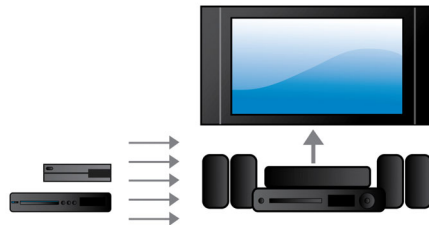

專為加強家庭劇院效果而設計

- 觸控式面板給您符合直覺的播放與音量控制
- 無線後置喇叭選項提供簡潔俐落的擺設佈置

PHILIPS

5.1 3D 藍光家庭劇院

Crystal Clear Sound 內建 Wi-Fi 與 Bluetooth®, HDMI 集線器 可透過 USB 使用 iPod/iPhone, 1000W

焦點

Crystal Clear Sound

Crystal Clear Sound 給您絕佳的清晰度和真實感

1000 瓦 RMS 功率

1000 瓦 RMS 功率提供優異電影與音樂音效

Full HD 3D 藍光

在自家客廳觀賞 Full HD 3D 電視，享受 3D 電影帶來的視覺震撼。動態 3D 功能採用最新一代的快速切換顯示技術，以完整 1080 x 1920 HD 解析度營造出實境深度與逼真效果。觀賞影像時所使用的特殊鏡片會配合影像變換定時開關左右鏡片，即可在您的

家庭劇院產生 Full HD 3D 觀影體驗。以藍光格式發行的優質 3D 影片提供豐富且高品質的內容選單。藍光同時也提供未經壓縮的環繞音效，帶來逼真的聆聽體驗。

HDMI x 2

只要將我們播放機的音訊 HDMI x 2 輸出接上您的非 3D AV 接受器，就能享受超大震撼 3D 播放與清晰透亮的 5.1 或 7.1 音訊。

播放 iPod/iPhone 並為其充電

享受您最愛的音樂，還能同時為 iPod/iPhone 充電！只要將 iPod/iPhone 的 USB 纜線連接到家庭劇院系統的 USB 連接埠，就能讓 iPod/iPhone 一邊播放音樂，一邊充電。而您在享受音樂的同時，也不用再擔心 Apple 裝置的電力用盡。

內建 WiFi

有了內建 WiFi，只要直接將家庭劇院連接到家用線路，即可體驗各種豐富的熱門線上服務。有些最佳網站上會提供電影、圖

HTB5570D/98

片、資訊娛樂以及其他線上內容，這些都是專為您電視螢幕打造的内容，您大可盡情享受。

藍牙無線串流

從音樂裝置進行藍牙無線音樂串流

杜比 TrueHD 與 DTS-HD

杜比 TrueHD 與 DTS-HD Master Audio Essential 能呈現藍光光碟中最細緻的音質。而音效再生技術可媲美專業錄音師，讓您聽見原創者最初的音效呈現。杜比 TrueHD 與 DTS-HD Master Audio Essential 能豐富您高解析度的娛樂體驗。