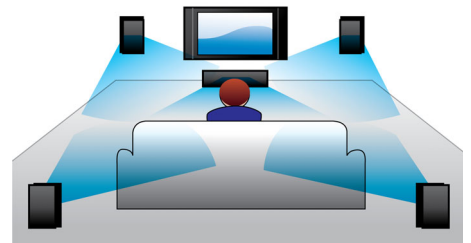

HDMI x 2

只要將我們播放機的音訊 HDMI x 2 輸出接上您的非 3D AV 接受器，就能享受超大震撼 3D 播放與清晰透亮的 5.1 或 7.1 音訊。

播放 iPod/iPhone 並為其充電

享受您最愛的音樂，還能同時為 iPod/iPhone 充電！只要將 iPod/iPhone 的 USB 纜線連接到家庭劇院系統的 USB 連接埠，就能讓 iPod/iPhone 一邊播放音樂，一邊充電。而您在享受音樂的同時，也不用再擔心 Apple 裝置的電力用盡。

內建 WiFi

有了內建 WiFi，只要直接將家庭劇院連接到家用線路，即可體驗各種豐富的熱門線上服務。有些最佳網站上會提供電影、圖

HTB5570D/98

片、資訊娛樂以及其他線上內容，這些都是專為您電視螢幕打造的内容，您大可盡情享受。

藍牙無線串流

從音樂裝置進行藍牙無線音樂串流

杜比 TrueHD 與 DTS-HD

杜比 TrueHD 與 DTS-HD Master Audio Essential 能呈現藍光光碟中最細緻的音質。而音效再生技術可媲美專業錄音師，讓您聽見原創者最初的音效呈現。杜比 TrueHD 與 DTS-HD Master Audio Essential 能豐富您高解析度的娛樂體驗。