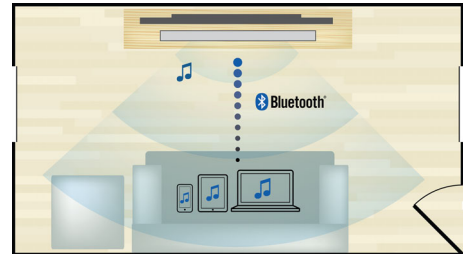

HDMI x 2

只要將我們播放機的音訊 HDMI x 2 輸出接上您的非 3D AV 接受器，就能享受超大震撼 3D 播放與清晰透亮的 5.1 或 7.1 音訊。

播放 iPod/iPhone 並為其充電

享受您最愛的音樂，還能同時為 iPod/iPhone 充電！只要將 iPod/iPhone 的 USB 纜線連接到家庭劇院系統的 USB 連接埠，就能讓 iPod/iPhone 一邊播放音樂，一邊充電。而您在享受音樂的同時，也不用再擔心 Apple 裝置的電力用盡。

內建 WiFi

有了內建 WiFi，只要直接將家庭劇院連接到家用線路，即可體驗各種豐富的熱門線上服務。有些最佳網站上會提供電影、圖

HTB5570D/98

片、資訊娛樂以及其他線上內容，這些都是專為您電視螢幕打造的内容，您大可盡情享受。

藍牙無線串流

從音樂裝置進行藍牙無線音樂串流

杜比 TrueHD 與 DTS-HD

杜比 TrueHD 與 DTS-HD Master Audio Essential 能呈現藍光光碟中最細緻的音質。而音效再生技術可媲美專業錄音師，讓您聽見原創者最初的音效呈現。杜比 TrueHD 與 DTS-HD Master Audio Essential 能豐富您高解析度的娛樂體驗。