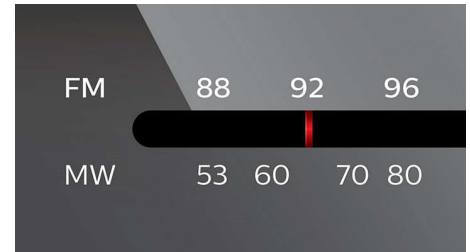

Tuner FM/MW

Tuner stéréo FM/MW (AM)